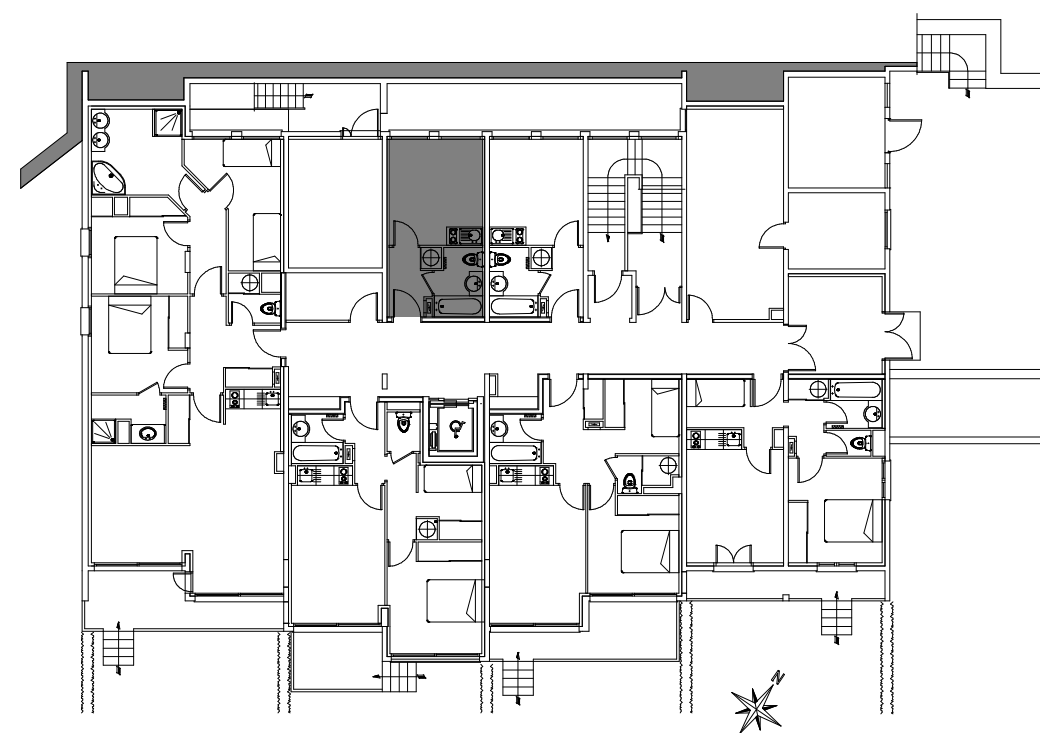

**Studio
001
17.64m²**

Chalet Saint Médard	Logement 001 Type studio
RDC bas	

TABLEAU DES SURFACES

RDC bas	Habitable	Annexes
Entrée	3,30 m ²	
Séjour	10,88 m ²	
Salle de bains Wc	3,46 m ²	
Total	17,64 m²	

LOCALISATION BATIMENT

RESIDENCE DE TOURISME***

Le Pla d'Adet
65170 Saint Lary Soulan