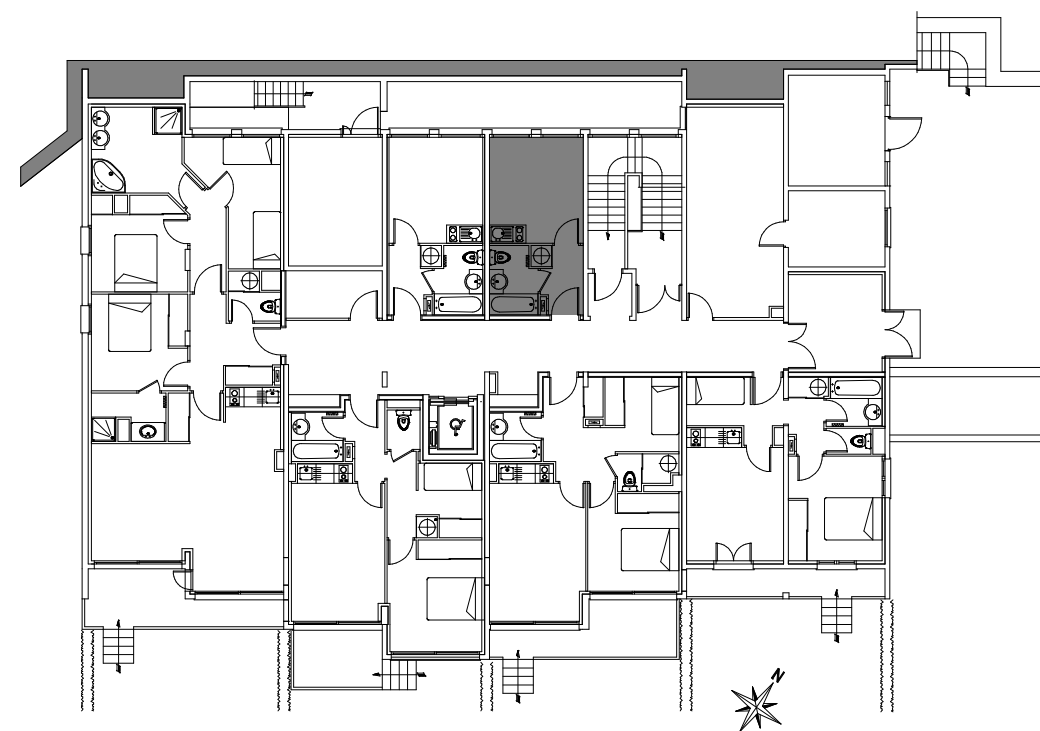

**Studio
002
17.24m²**

Chalet Saint Médard	Logement 002 Type studio
RDC bas	

TABLEAU DES SURFACES

RDC bas	Habitable	Annexes
Entrée	3,14 m ²	
Séjour	10,64 m ²	
Salle de bains Wc	3,46 m ²	
Total	17,24 m²	

LOCALISATION BATIMENT

RESIDENCE DE TOURISME***

Le Pla d'Adet

65170 Saint Lary Soulan