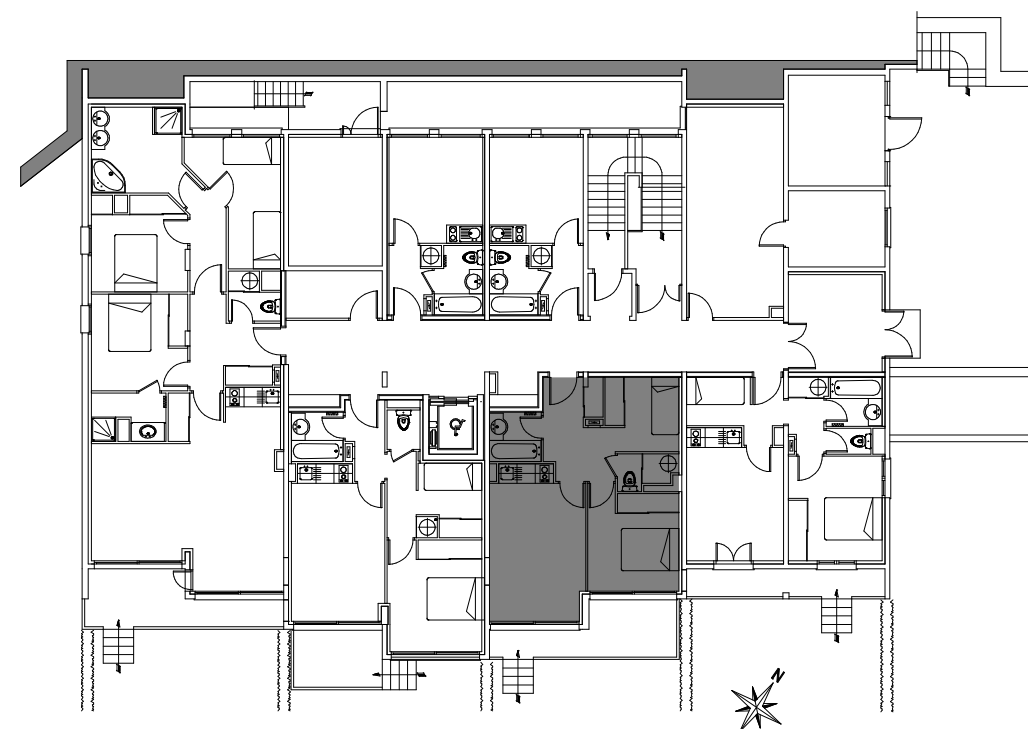

Chalet Saint Médard	Logement 004
RDC bas	Type 2C

TABLEAU DES SURFACES

RDC bas	Habitable	Annexes
Entrée	6,97 m ²	
Séjour	15,47 m ²	
Chambre	9,96 m ²	
Coin montagne	5,68 m ²	
Salle de bains	2,79 m ²	
Wc	2,11 m ²	
Terrasse		8,59 m ²
Total	42,98 m²	8,59 m²
Jardinet		17 m ²

LOCALISATION BATIMENT

RESIDENCE DE TOURISME***

Le Pla d'Adet

65170 Saint Lary Soulan