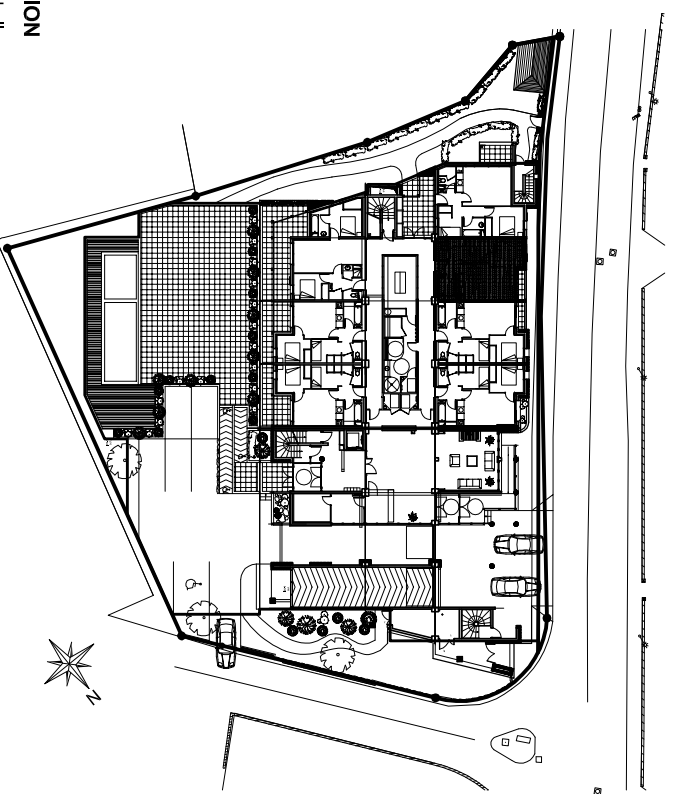

Niveau RDC	Logement 005
indice I 05 Novembre 2008	Type 2C

	Habitable	Annexes
Séjour-cuisine	17.63m ²	
Chambre 1	8.30m ²	
Cabine	5.62m ²	
Entrée	2.85m ²	
Déagagement	2.72m ²	
Salle de bains	3.70m ²	
Wc	1.36m ²	
Loggia		1.70m ²
Total	42.18m²	1.70m²