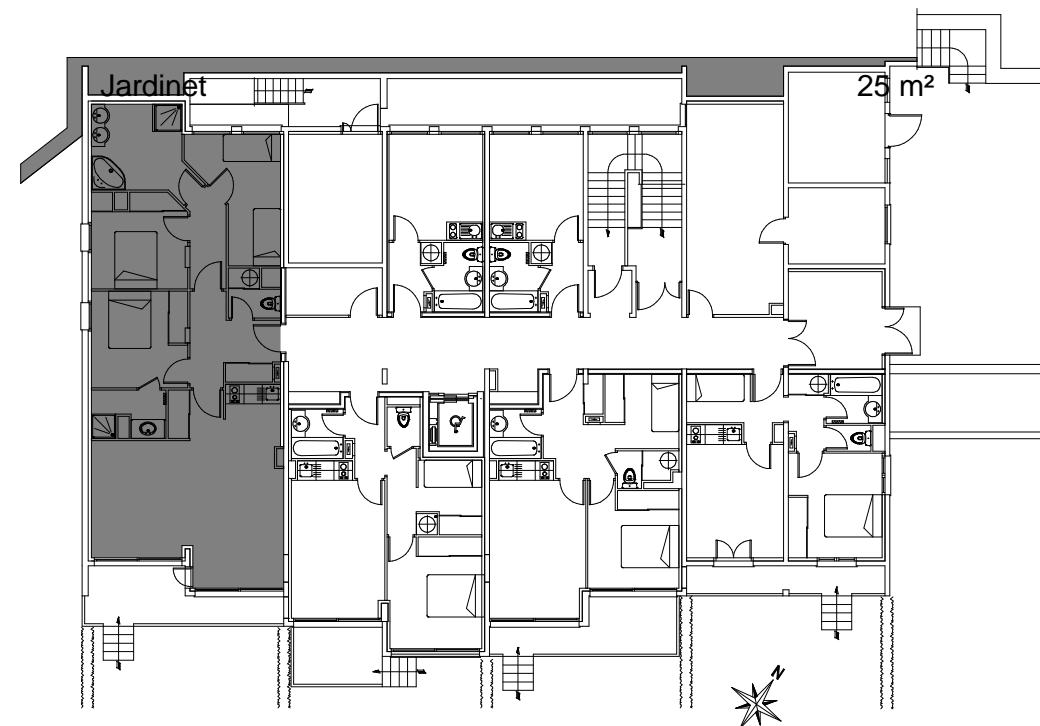

Chalet Saint Médard	Logement 006
RDC bas	Type 4

TABLEAU DES SURFACES

RDC bas	Habitable	Annexes
Entrée	7,29 m ²	
Séjour	29,99 m ²	
Cuisine	3,75 m ²	
Chambre 1	10,12 m ²	
Chambre 2	9,55 m ²	
Chambre 3	9,83 m ²	
Salle de bains	9,14 m ²	
Salle d'eau Wc	3,54 m ²	
Wc	2,36 m ²	
Dgt	3,76 m ²	
Terrasse		9,25 m ²
Total	89,33 m²	9,25 m²

LOCALISATION BATIMENT

RESIDENCE DE TOURISME***

Le Pla d'Adet

65170 Saint Lary Soulan