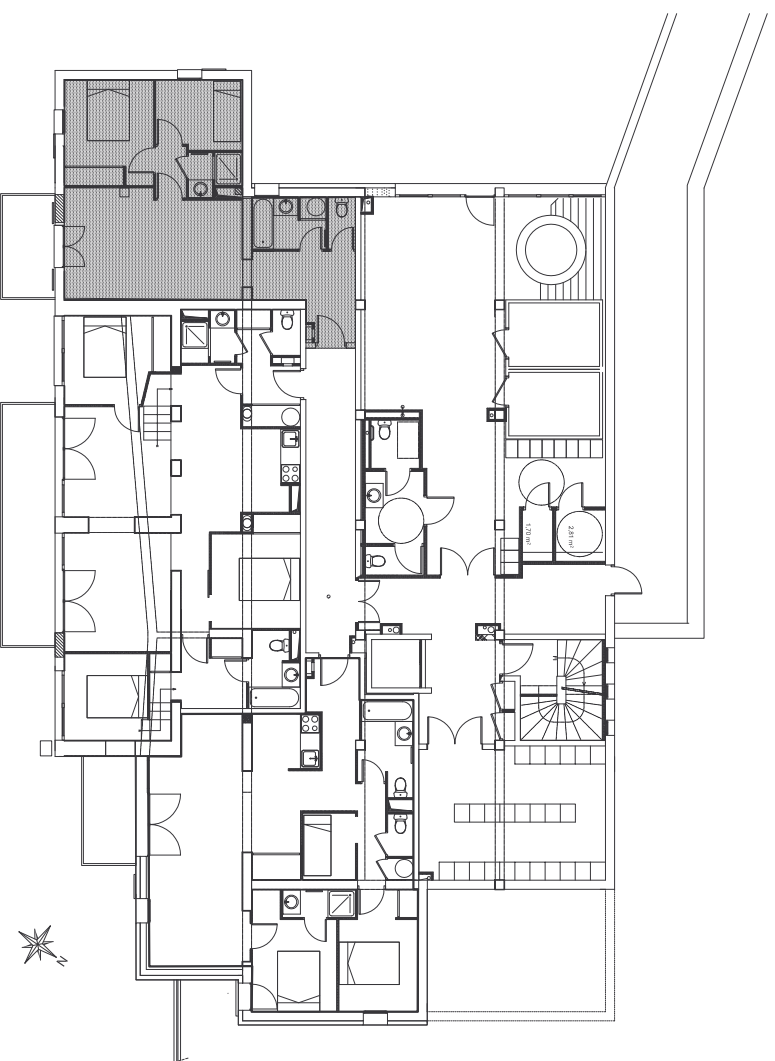

Chalet	Logement 01
Perce-neige	
RDC bas	Type 3

TABLEAU DES SURFACES

RDC bas	Habitable	Annexes
Entrée	7,60 m ²	
Séjour cuisine	20,59 m ²	
Chambre 1	6,43 m ²	
Chambre 2	10,22 m ²	
Salle de bains	4,12 m ²	
Salle d'eau	2,25 m ²	
Wc	1,54 m ²	
Dgt	1,73 m ²	
Balcon		5,88 m ²
Total	54,48m²	5,88 m²

LOCALISATION BATIMENT

RESIDENCE DE TOURISME***

Le Pla d'Adet

65170 Saint Lary Soulan