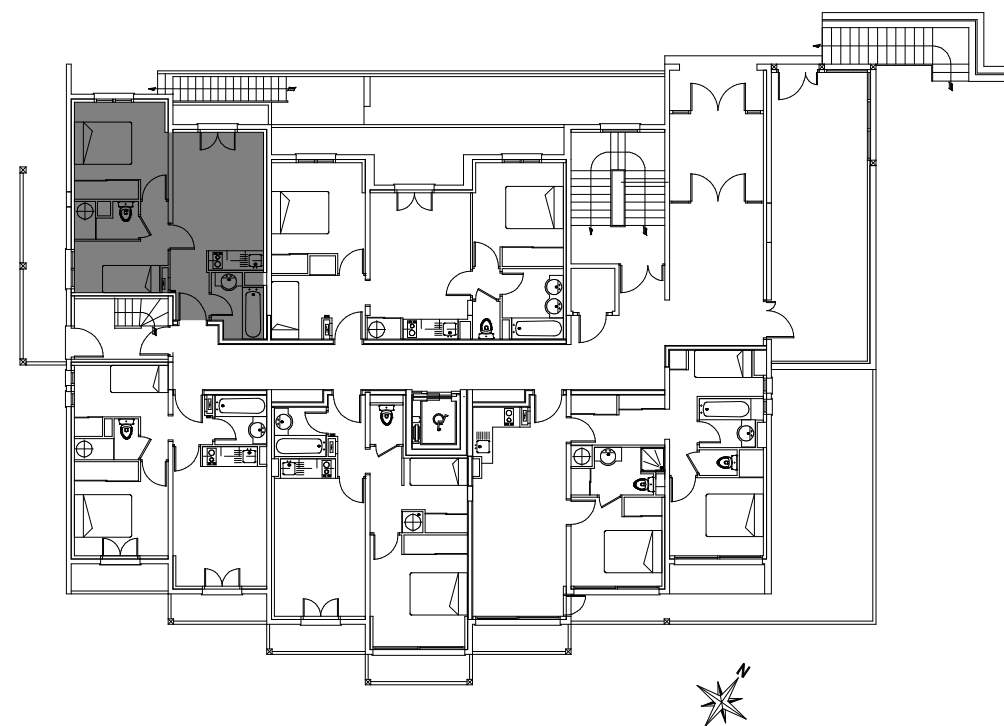

Chalet Saint Médard	Logement 101 Type 2C
RDC haut	

TABLEAU DES SURFACES

RDC haut	Habitable	Annexes
Entrée	1,87 m ²	
Séjour	13,86 m ²	
Chambre	9,81 m ²	
Coin montagne	4,89 m ²	
Salle de bains	3,21 m ²	
Wc	2,34 m ²	
Dgt	1,34 m ²	
Balcon		2,02 m ²
Total	37,32 m²	2,02 m²

LOCALISATION BATIMENT

RESIDENCE DE TOURISME***

Le Pla d'Adet

65170 Saint Lary Soulan