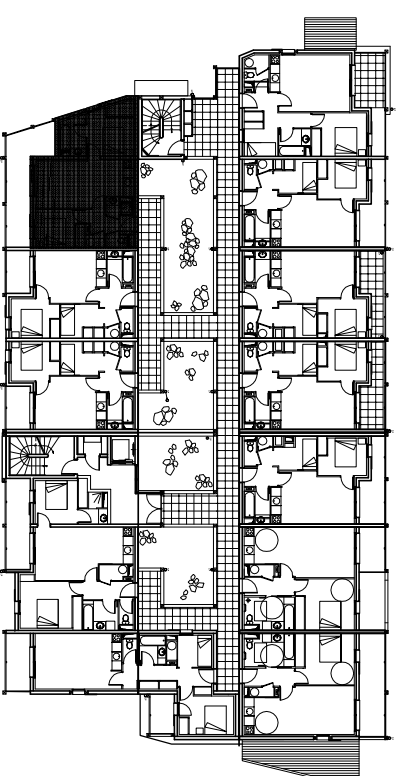

RESIDENCE
Le Clos St Hilaire
65170 Saint Lary Soulian

| | |
|-------------------------------------|---------------------|
| Niveau R+1 | Logement 102 |
| indice I 05 Novembre 2008 | Type 3 |

| | Habitable | Annexes |
|----------------|---------------------------|---------------------------|
| Séjour-cuisine | 18,86m ² | |
| Chambre 1 | 10,00m ² | |
| Chambre 2 | 8,11m ² | |
| Entrée | 5,14m ² | |
| Salle de bains | 3,90m ² | |
| WC | 1,05m ² | |
| Salle d'eau | 1,75m ² | |
| Loggia | | 15,73m ² |
| Total | 48,81m² | 15,73m² |

LOCALISATION