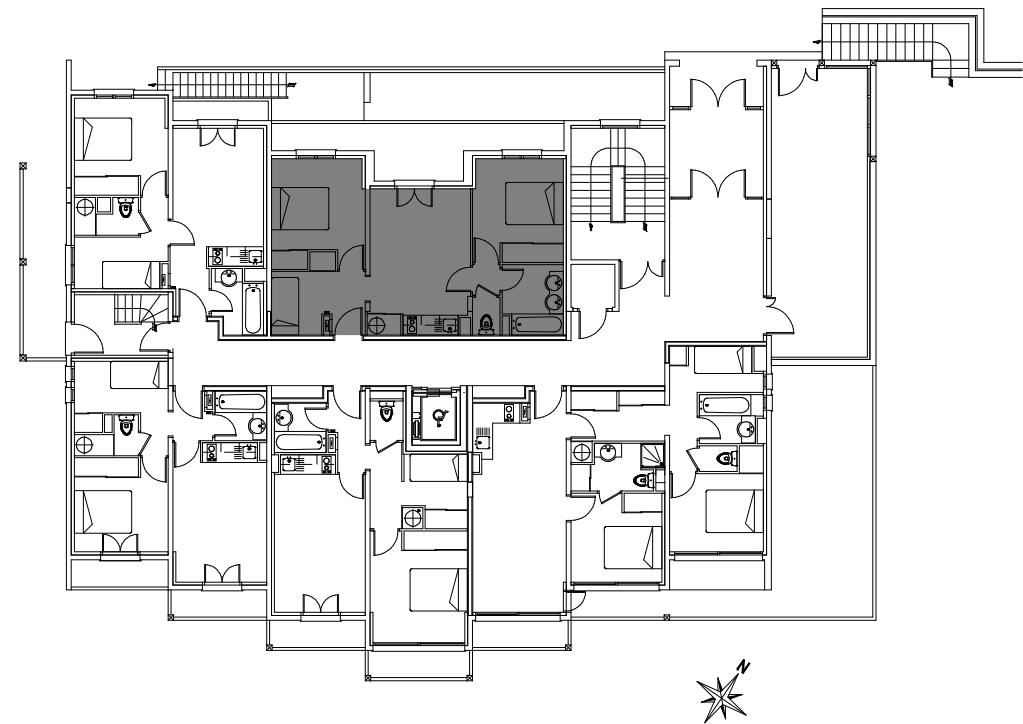

↑
T3C
102
49.84m²

Chalet Saint Médard	Logement 102 Type 3C
RDC haut	

TABLEAU DES SURFACES

RDC haut	Habitable	Annexes
Entrée	2,31 m ²	
Séjour	15,73 m ²	
Chambre 1	10,14 m ²	
Chambre 2	10,60 m ²	
Coin montagne	4,51 m ²	
Salle de bains	4,49 m ²	
Wc	1,14 m ²	
Dgt	0,92 m ²	
Balcon		11,66 m ²
Total	49,84 m²	11,66 m²

LOCALISATION BATIMENT

RESIDENCE DE TOURISME***

Le Pla d'Adet

65170 Saint Lary Soulan