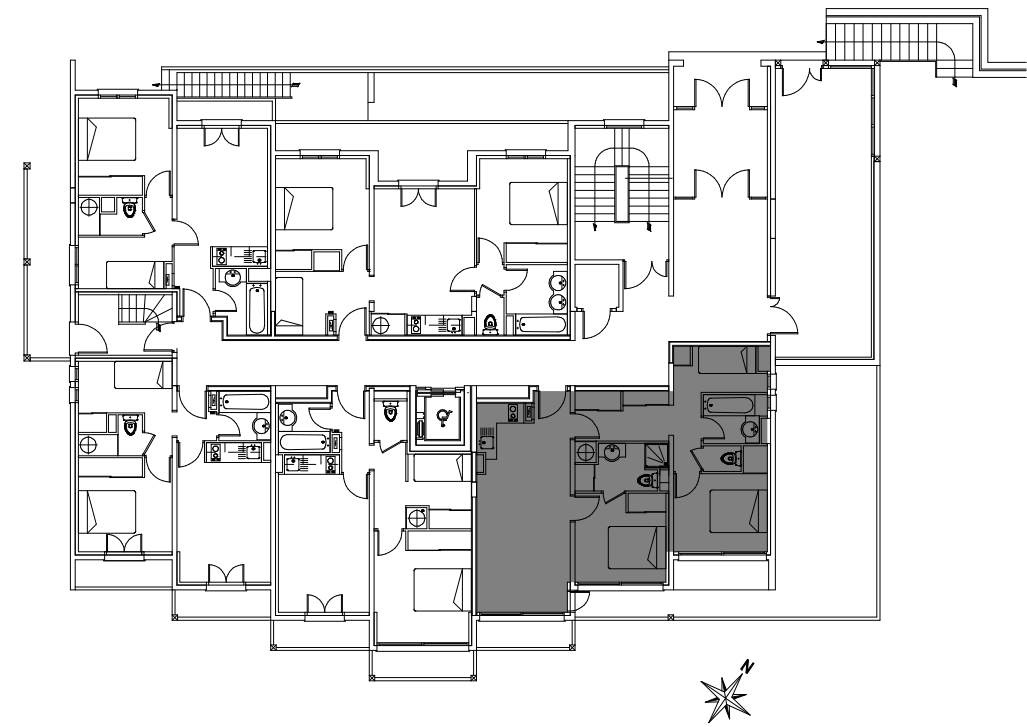

Chalet Saint Médard	Logement 103
RDC haut	Type 3C

TABLEAU DES SURFACES

RDC haut

Séjour
Chambre 1
Chambre 2
Coin montagne
Salle de bains
Salle d'eau Wc
Wc
Dgt

Balcon 1
Balcon 2

Total

	Habitable	Annexes
Séjour	21,30 m ²	
Chambre 1	8,77 m ²	
Chambre 2	8,76 m ²	
Coin montagne	4,36 m ²	
Salle de bains	3,19 m ²	
Salle d'eau Wc	4,04 m ²	
Wc	1,06 m ²	
Dgt	7,93 m ²	
Balcon 1		37,03 m ²
Balcon 2		2,84 m ²
Total	59,41 m²	39,87 m²

LOCALISATION BATIMENT

RESIDENCE DE TOURISME***

Le Pla d'Adet

65170 Saint Lary Soulan