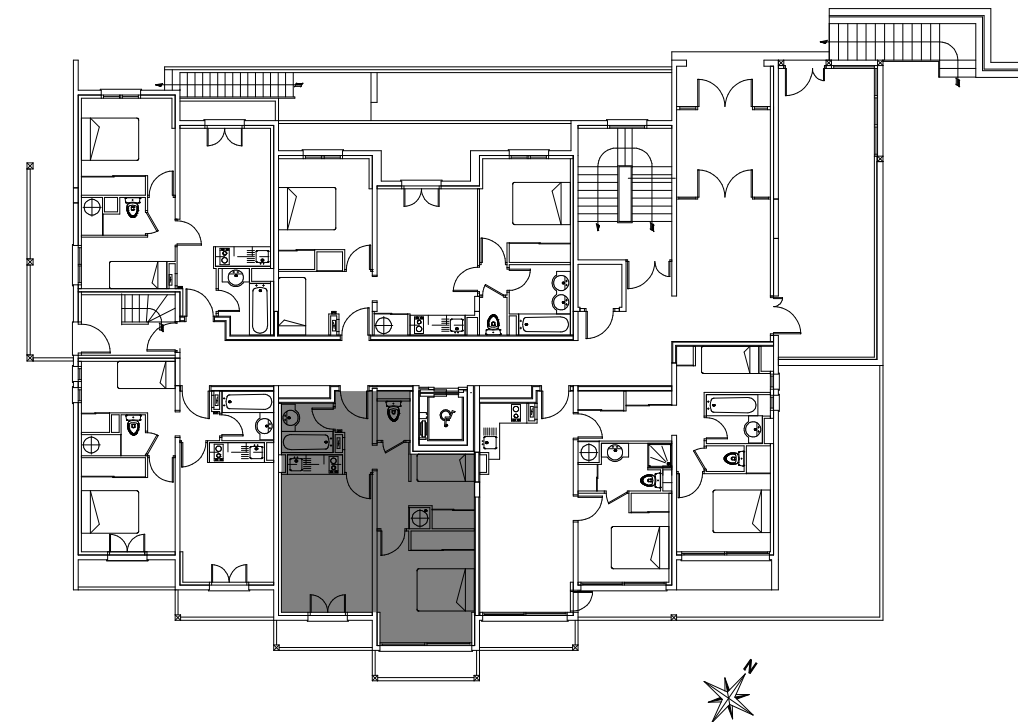

Chalet Saint Médard

**Logement 104
Type 2C**

RDC haut

TABLEAU DES SURFACES

RDC haut

Habitable

Annexes

Entrée 2,86 m²
 Séjour 14,86 m²
 Chambre 11,65 m²
 Coin montagne 4,65 m²
 Salle de bains 2,79 m²
 Wc 1,42 m²
 Dgt 3,49 m²

Balcon 1
 Balcon 2

Total

41,72 m²

2,84 m²
 3,00 m²

5,84 m²

LOCALISATION BATIMENT

RESIDENCE DE TOURISME***

Le Pla d'Adet

65170 Saint Lary Soulan