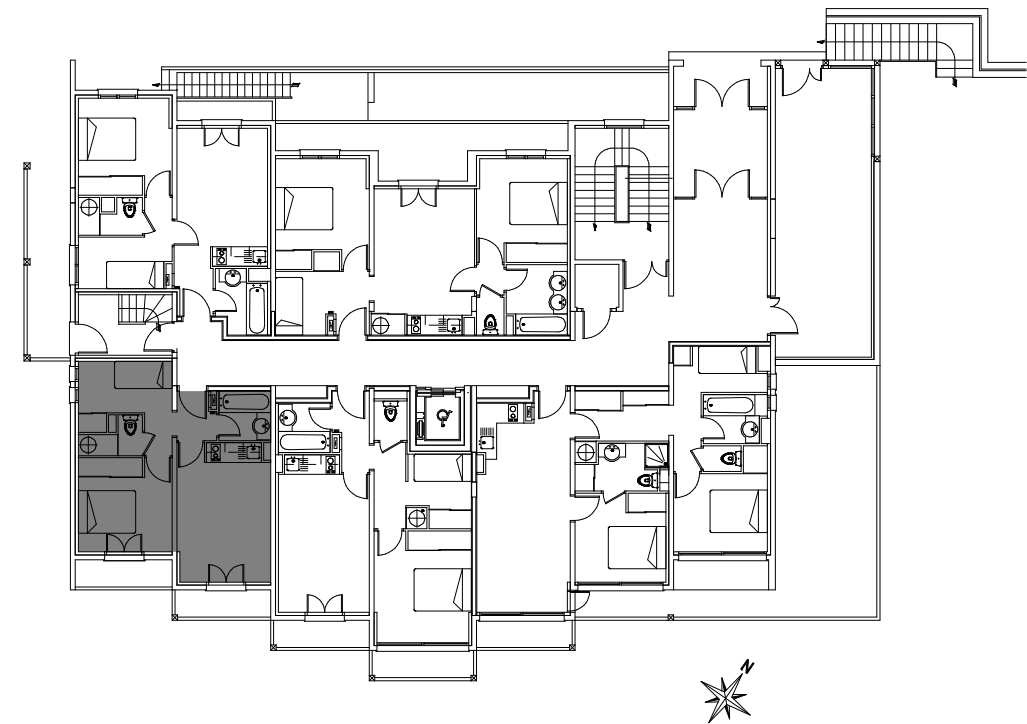

Chalet Saint Médard	Logement 105
RDC haut	Type 2C

TABLEAU DES SURFACES

RDC haut	Habitable	Annexes
Entrée	3,26 m ²	
Séjour	13,95 m ²	
Chambre	9,60 m ²	
Coin montagne	5,87 m ²	
Salle de bains	2,79 m ²	
Wc	2,00 m ²	
Balcon 1		2,84 m ²
Balcon 2		2,88 m ²
Total	37,47 m²	5,72 m²

LOCALISATION BATIMENT

RESIDENCE DE TOURISME***

Le Pla d'Adet

65170 Saint Lary Soulan