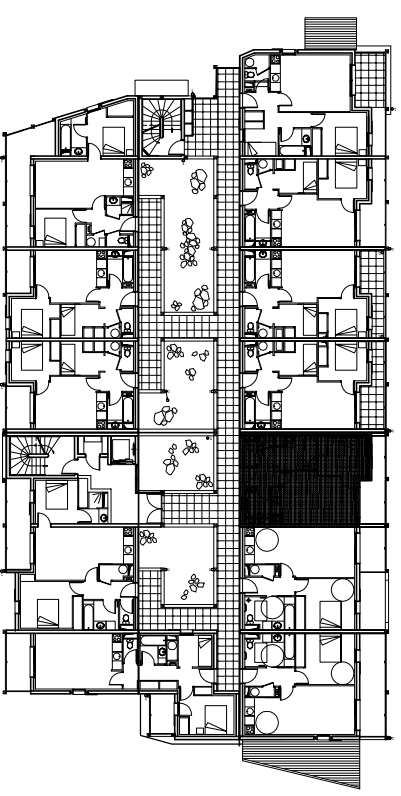

Niveau R+1	Logement 107
indice I <i>05 novembre 2008</i>	Type 2C

	Habitable	Annexes
Séjour-cuisine	17.43m ²	
Chambre	8.53m ²	
Cabine	4.50m ²	
Entrée	2.86m ²	
Dégagement	2.98m ²	
Salle de bains	3.62m ²	
Wc	1.28m ²	
Loggia		7.50m ²
Total	41.20m²	7.50m²

LOCALISATION