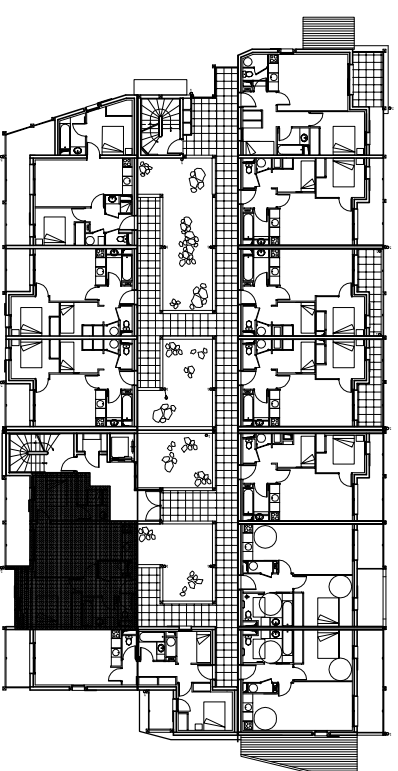

Niveau R+1	Logement 111
indice 1 <i>05 Novembre 2008</i>	Type 3

Habitable	Annexes
Séjour-cuisine	19,98m ²
Chambre1	13,02m ²
Chambre2	9,10m ²
Entrée	5,84m ²
Salle de bains	4,52m ²
Salle d'eau	3,00m ²
WC	1,41m ²
Loggia	9,26m ²
Total	56,87m²

LOCALISATION