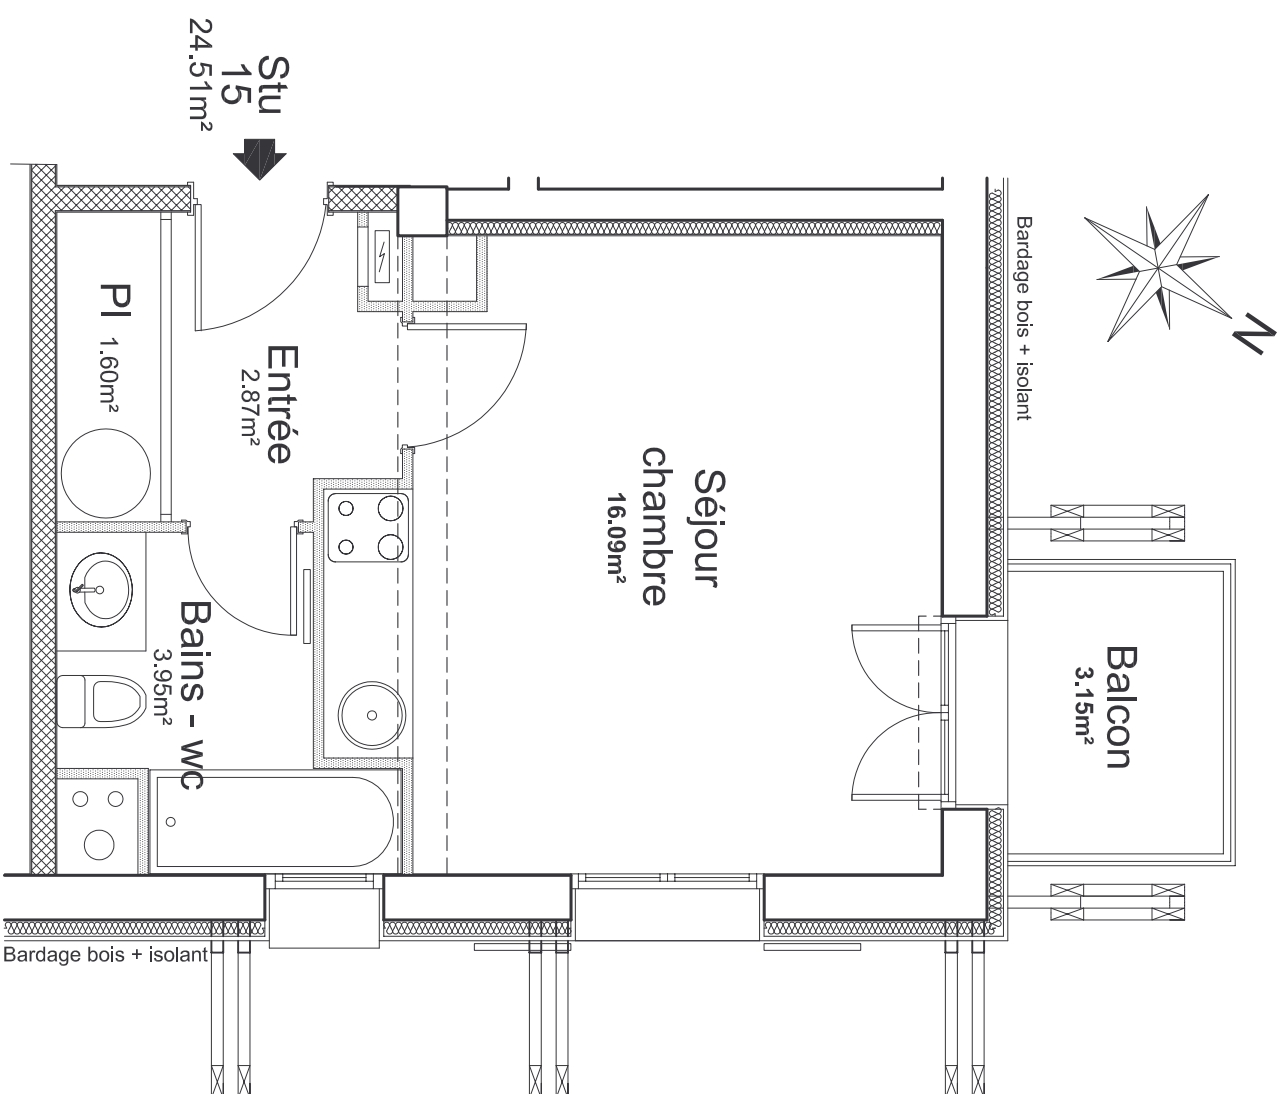

Chalet Perce-neige	Logement 15
2ème Etage	Studio

TABLEAU DES SURFACES

2ème Etage	Habitable	Annexes
Entrée	2.87 m ²	
Séjour chambre	16.09 m ²	
Salle de bains wc	3.95 m ²	
Pl	1.60 m ²	
Balcon		3.15 m ²
Total	24.51 m²	3.51 m²

LOCALISATION BATIMENT

RESIDENCE DE TOURISME***

Le Pla d'Adet

65170 Saint Lary Soulan