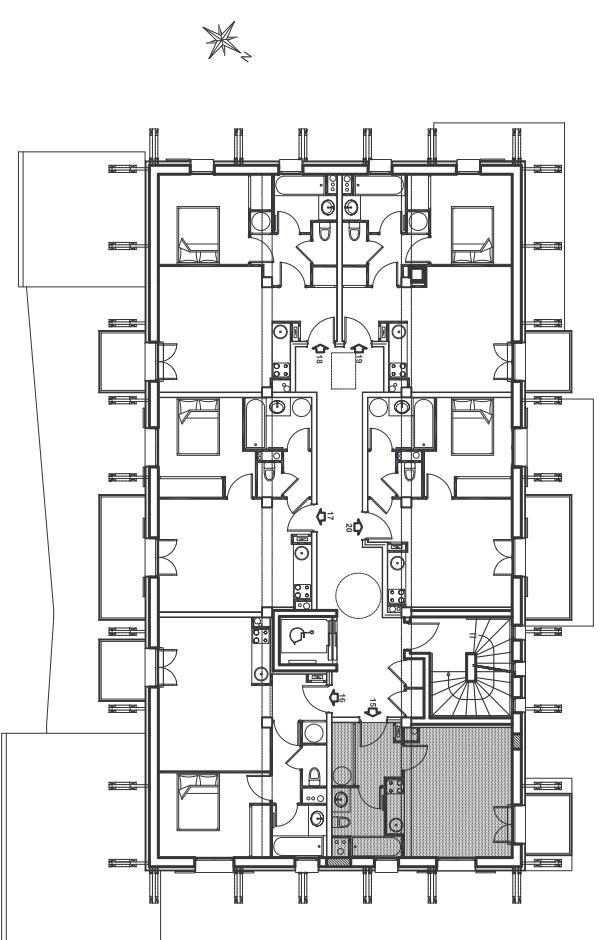

Chalet Perce-neige	Logement 15
2ème Etage	Studio

TABLEAU DES SURFACES

2ème Etage	Habitable	Annexes
Entrée	2.87 m ²	
Séjour chambre	16.09 m ²	
Salle de bains wc	3.95 m ²	
Pl	1.60 m ²	
Balcon		3.15 m ²
Total	24.51 m²	3.51 m²

LOCALISATION BATIMENT

RESIDENCE DE TOURISME***

Le Pla d'Adet

65170 Saint Lary Soulan