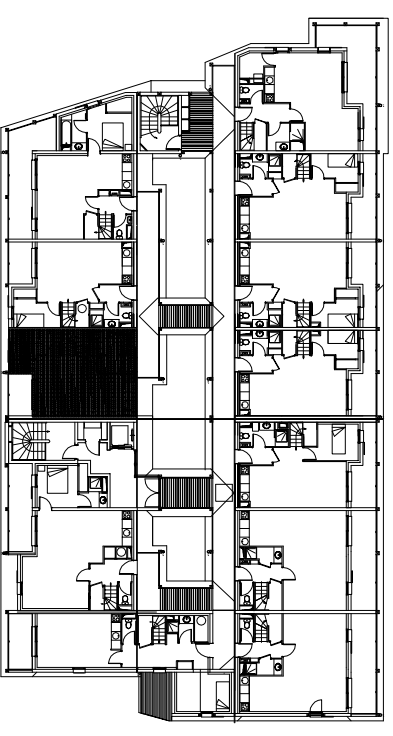

R+2

Combles

Niveau	R+2/Combles
indice 1	Type 4 C Duplex
05 Novembre 2008	

Habitable	Annexes
Séjour-cuisine	23.20m ²
Chambre 1	6.65m ²
Chambre 2	8.68m ²
Chambre 3	8.86m ²
Cabine	3.83m ²
Entrée	2.64m ²
Dégagement	2.84m ²
Salle de bains	3.35m ²
Salle d'eau	4.04m ²
Wc	0.80m ²
Loggia	4.48m ²
Total	64.89m²

LOCALISATION