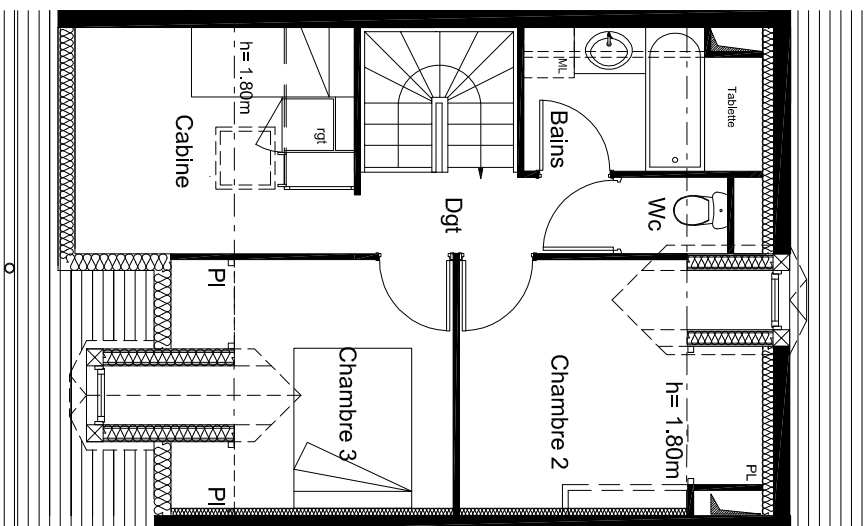

R+2

Combles

Niveau	R+2/Combles
indice 1	Type 4 C Duplex
05 Novembre 2008	

Habitable	Annexes
Séjour-cuisine	23.20m ²
Chambre 1	6.65m ²
Chambre 2	8.68m ²
Chambre 3	8.86m ²
Cabine	3.83m ²
Entrée	2.64m ²
Dégagement	2.84m ²
Salle de bains	3.35m ²
Salle d'eau	4.04m ²
Wc	0.80m ²
Loggia	4.48m ²
Total	64.89m²