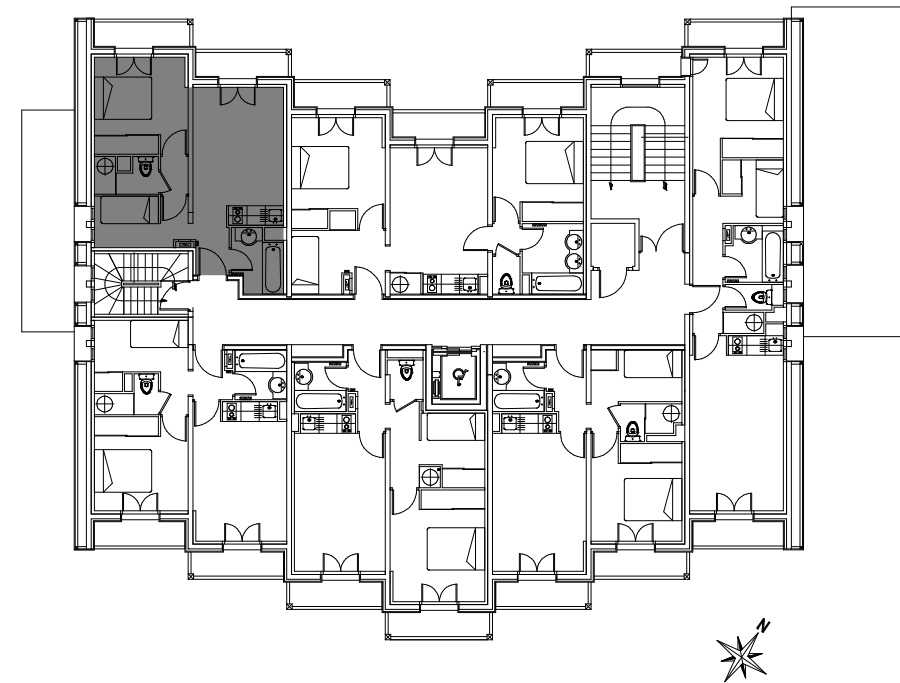

Chalet Saint Médard	Logement 201 Type 2C
1er Etage	

TABLEAU DES SURFACES

1er Etage

Entrée	3,34 m ²
Séjour	13,71 m ²
Chambre	9,81 m ²
Coin montagne	3,60 m ²
Salle de bains	3,21 m ²
Wc	2,34 m ²
Dgt	1,14 m ²

Balcon 1	2,44 m ²
Balcon 2	2,52 m ²

Total

Habitable	Annexes
37,15 m ²	4,96 m ²

LOCALISATION BATIMENT

RESIDENCE DE TOURISME***

Le Pla d'Adet

65170 Saint Lary Soulan