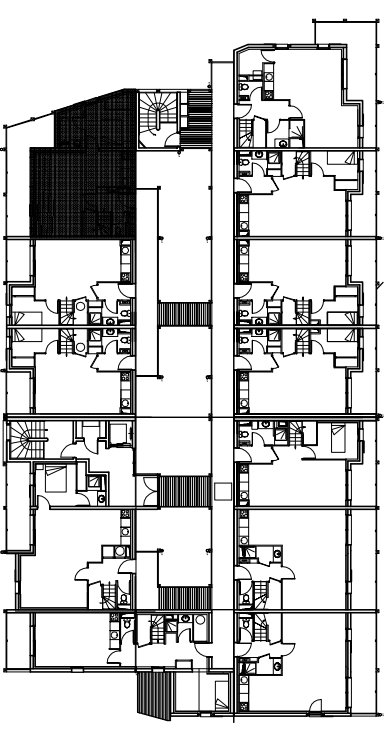

Comblés

R+2

Niveau	R+2/Comblés
Indice I	Type 5 Duplex
05 Novembre 2008	

	Habitable	Annexes
Séjour-cuisine	27.95m ²	
Chambre 1	10.00m ²	
Chambre 2	8.39m ²	
Chambre 3	9.34m ²	
Chambre 4	11.96m ²	
Entrée	3.15m ²	
Dégagement	2.97m ²	
Salle de bains	3.75m ²	
Salle d'eau	3.88m ²	
Wc1	1.68m ²	
Wc2	1.67m ²	
Loggia		15.46m ²
Total	84.74m²	15.49m²

LOCALISATION