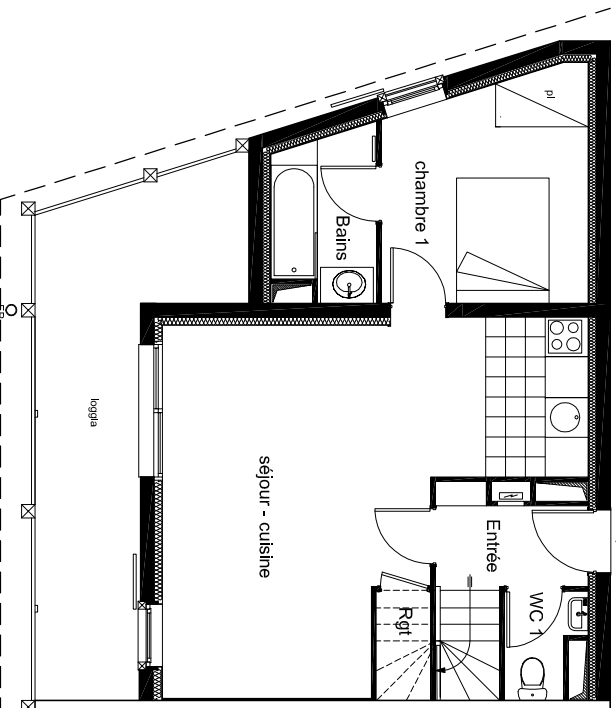

Comblés

R+2

Niveau	R+2/Comblés
Indice I	Type 5 Duplex
05 Novembre 2008	

	Habitable	Annexes
Séjour-cuisine	27.95m ²	
Chambre 1	10.00m ²	
Chambre 2	8.39m ²	
Chambre 3	9.34m ²	
Chambre 4	11.96m ²	
Entrée	3.15m ²	
Dégagement	2.97m ²	
Salle de bains	3.75m ²	
Salle d'eau	3.88m ²	
Wc1	1.68m ²	
Wc2	1.67m ²	
Loggia		15.46m ²
Total	84.74m²	15.49m²

LOCALISATION