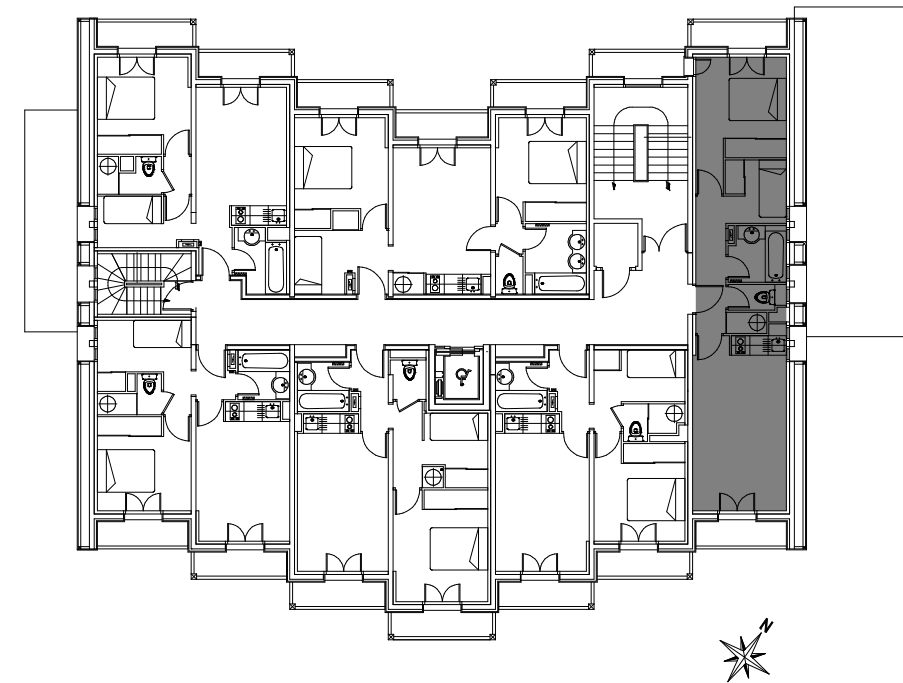

Chalet Saint Médard	Logement 203 Type 2C
1er Etage	

TABLEAU DES SURFACES

1er Etage

Entrée	5,48 m ²
Séjour	18,08 m ²
Chambre	11,02 m ²
Coin montagne	4,18 m ²
Salle de bains	3,45 m ²
Wc	1,58 m ²

Balcon 1	2,40 m ²
Balcon 2	2,52 m ²
Balcon 3	2,44 m ²

Total

	Habitable	Annexes
	43,79 m ²	7,36 m ²

LOCALISATION BATIMENT

RESIDENCE DE TOURISME***

Le Pla d'Adet

65170 Saint Lary Soulan