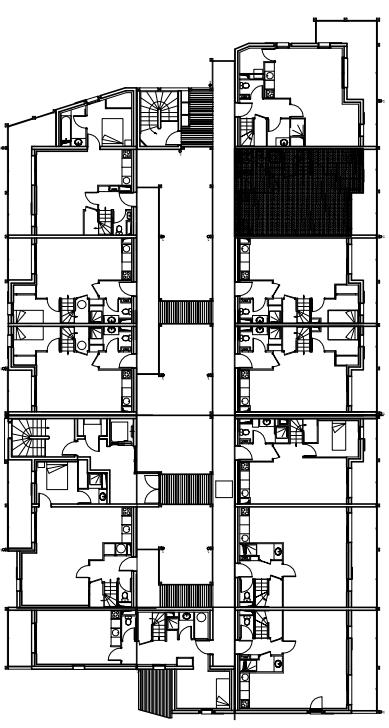

Combles

Niveau	R+2/Combles
indice I	Type 4 C Duplex
05 Novembre 2008	

	Habitable	Annexes
Séjour-cuisine	26.00m ²	
Chambre 1	7.20m ²	
Chambre 2	10.55m ²	
Chambre 3	11.17m ²	
Cabine	6.82m ²	
Entrée	2.65m ²	
Dégagement	2.78m ²	
Salle de bains	3.86m ²	
Salle d'eau	4.04m ²	
Wc	1.40m ²	
Loggia		7.41m ²
Total	76.47m²	7.41m²

LOCALISATION