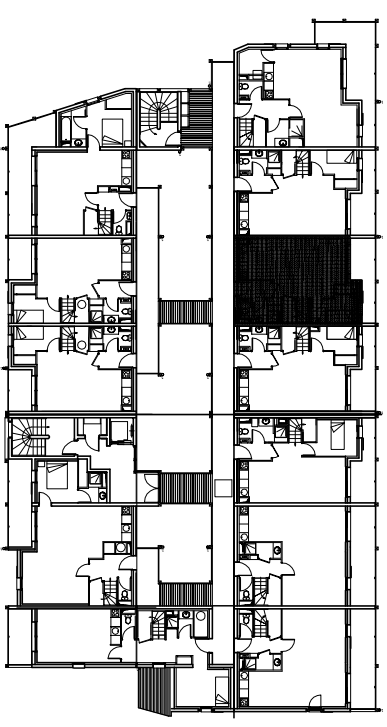

Niveau	R+2/Combles
Indice I	Type 4 C Duplex
05 Novembre 2008	

	Habitable	Annexes
Séjour-cuisine	26.00m ²	
Chambre1	7.20m ²	
Chambre2	10.55m ²	
Chambre3	11.17m ²	
Cabine	6.82m ²	
Entrée	2.65m ²	
Dégagement	2.78m ²	
Salle de bains	3.86m ²	
Salle d'eau	4.04m ²	
Wc	1.40m ²	
Loggia		7.41m ²
Total	76.47m²	7.41m²

LOCALISATION