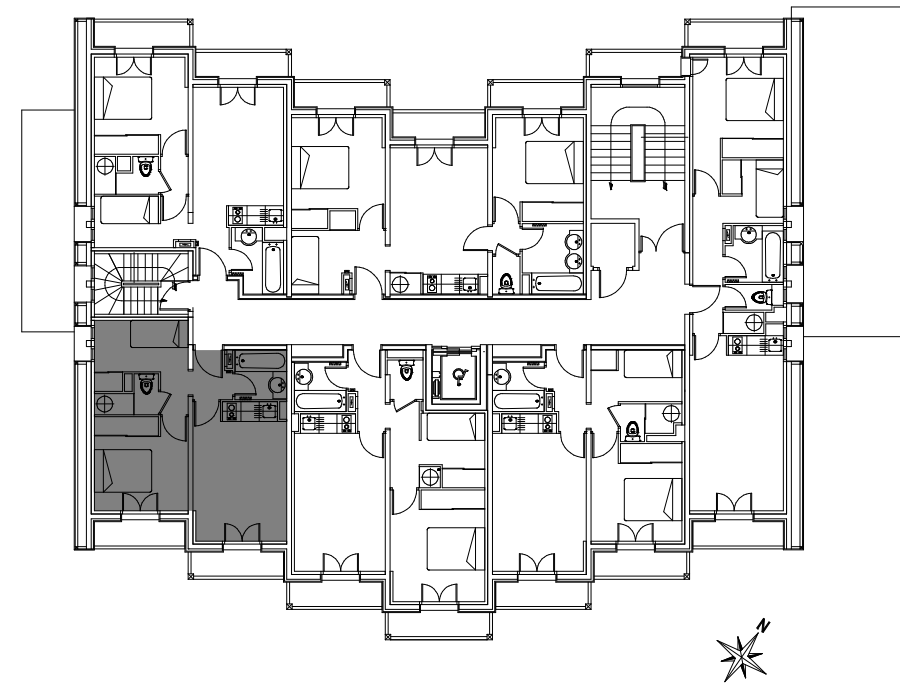

Chalet Saint Médard	Logement 206 Type 2C
1er Etage	

TABLEAU DES SURFACES

1er Etage

Entrée
Séjour
Chambre
Coin montagne
Salle de bains
Wc

Balcon 1
Balcon 2

Total

	Habitable	Annexes
Entrée	3,26 m ²	
Séjour	13,95 m ²	
Chambre	9,60 m ²	
Coin montagne	5,87 m ²	
Salle de bains	2,79 m ²	
Wc	2,00 m ²	
Balcon 1		2,44 m ²
Balcon 2		2,40 m ²
Total	37,47 m²	4,84 m²

LOCALISATION BATIMENT

RESIDENCE DE TOURISME***

Le Pla d'Adet

65170 Saint Lary Soulan