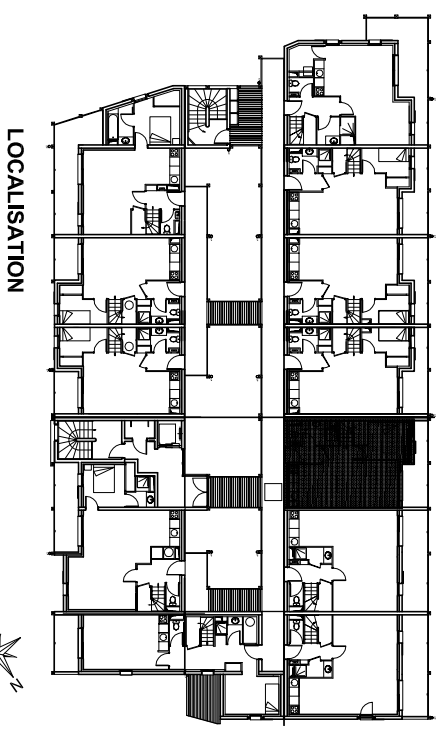

LOCALISATION