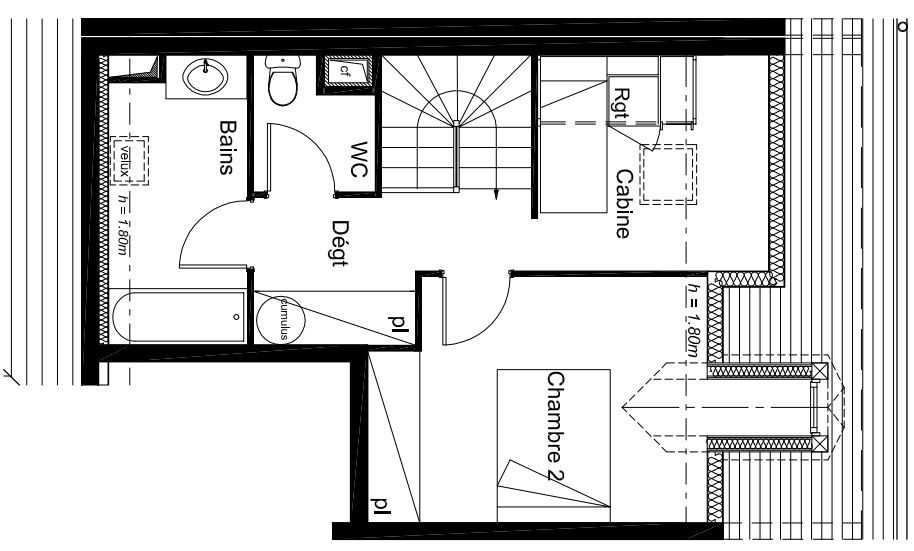

Niveau R+2/Combles	Logement 207
indice I 05 Novembre 2008	Type 3 C Duplex

Habitable	Annexes
Séjour-cuisine	23.47m²
Chambre1	8.50m²
Chambre2	12.36m²
Cabine	4.93m²
Entrée	2.62m²
Dégagement	5.14m²
Salle de bains	5.09m²
Salle d'eau	4.39m²
Wc	2.20m²
Loggia	7.44m²
Total	68.70m²
	7.44m²

Combles