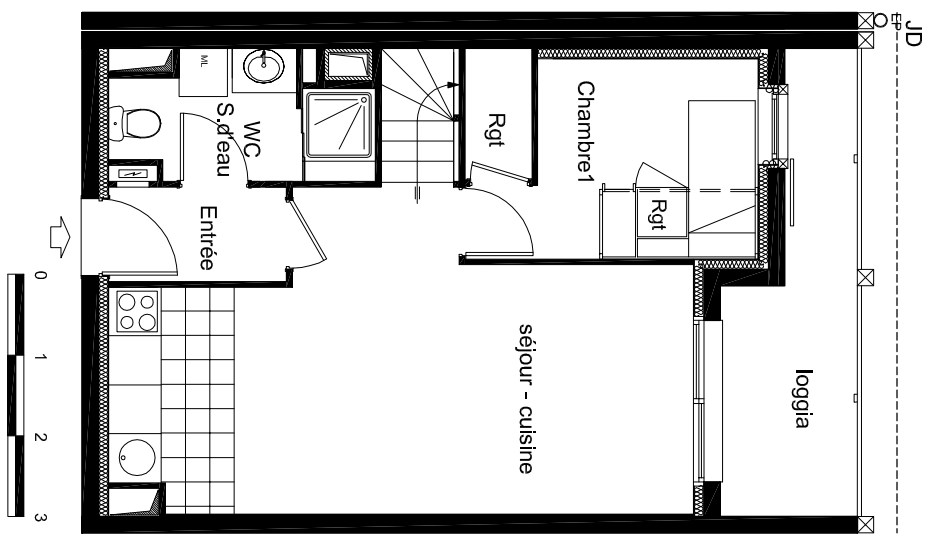

Niveau R+2/Combles	Logement 207
indice I 05 Novembre 2008	Type 3 C Duplex

Habitable	Annexes
Séjour-cuisine	23.47m ²
Chambre1	8.50m ²
Chambre2	12.36m ²
Cabine	4.93m ²
Entrée	2.62m ²
Dégagement	5.14m ²
Salle de bains	5.09m ²
Salle d'eau	4.39m ²
Wc	2.20m ²
Loggia	7.44m ²
Total	68.70m²
	7.44m²