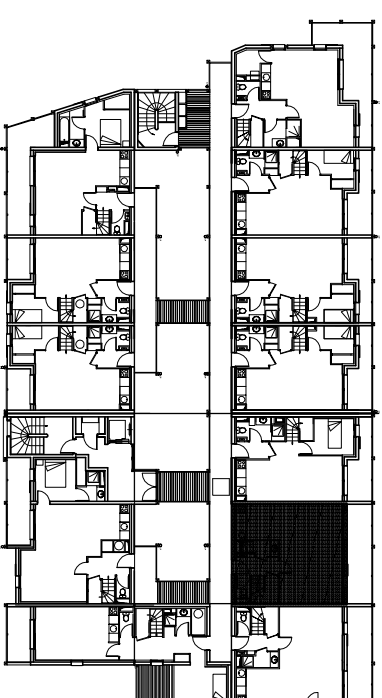

R+2

Combles

Niveau	R+2/Combles
indice I	Type 3 C Duplex
<i>05 Novembre 2008</i>	

	Habitable	Annexes
Séjour-cuisine	36.18m ²	
Chambre1	12.07m ²	
Chambre2	13.78m ²	
Cabine	6.80m ²	
Entrée	4.40m ²	
Dégagement	3.93m ²	
Salle de bains	3.47m ²	
Salle d'eau	2.45m ²	
Wc1	1.37m ²	
Wc2	1.63m ²	
Loggia		11.47m ²
Total	86.08m²	11.47m²

LOCALISATION