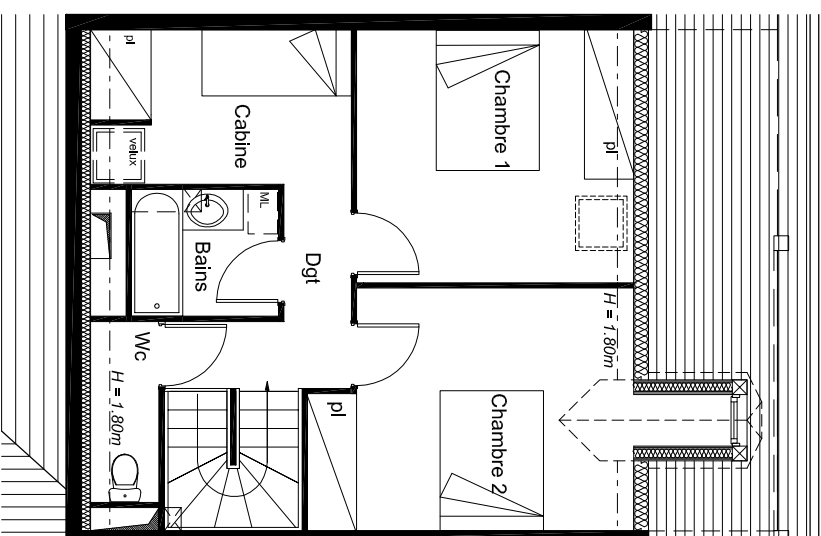

R+2

Combles

Niveau	R+2/Combles
indice I	Type 3 C Duplex
<i>05 Novembre 2008</i>	

	Habitable	Annexes
Séjour-cuisine	36.18m ²	
Chambre1	12.07m ²	
Chambre2	13.78m ²	
Cabine	6.80m ²	
Entrée	4.40m ²	
Dégagement	3.93m ²	
Salle de bains	3.47m ²	
Salle d'eau	2.45m ²	
Wc1	1.37m ²	
Wc2	1.63m ²	
Loggia		11.47m ²
Total	86.08m²	11.47m²