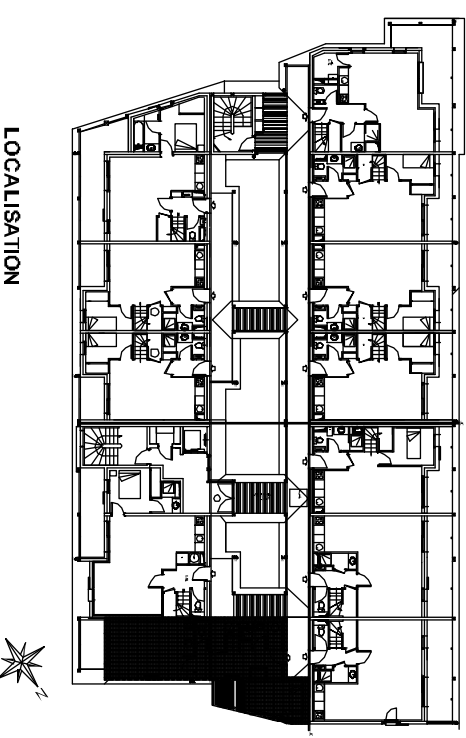

Combles

Niveau	R+2/Combles
Indice J	28 Jan/Avr 2009
Logement 210	Type 3 C Duplex

	Habitable	Annexes
Séjour-cuisine	20,75m ²	
Chambre 1	5,68m ²	
Chambre 2	10,92m ²	
Cabine	6,36m ²	
Entrée +rgt	5,70m ²	
Dégagement 1	6,76m ²	
Dégagement 2	7,94m ²	
S.bains-Wc	5,86m ²	
Salle d'eau	2,82m ²	
Wc 1	1,43m ²	
Loggia		5,25m ²
Total	74,22m²	5,25m²

LOCALISATION