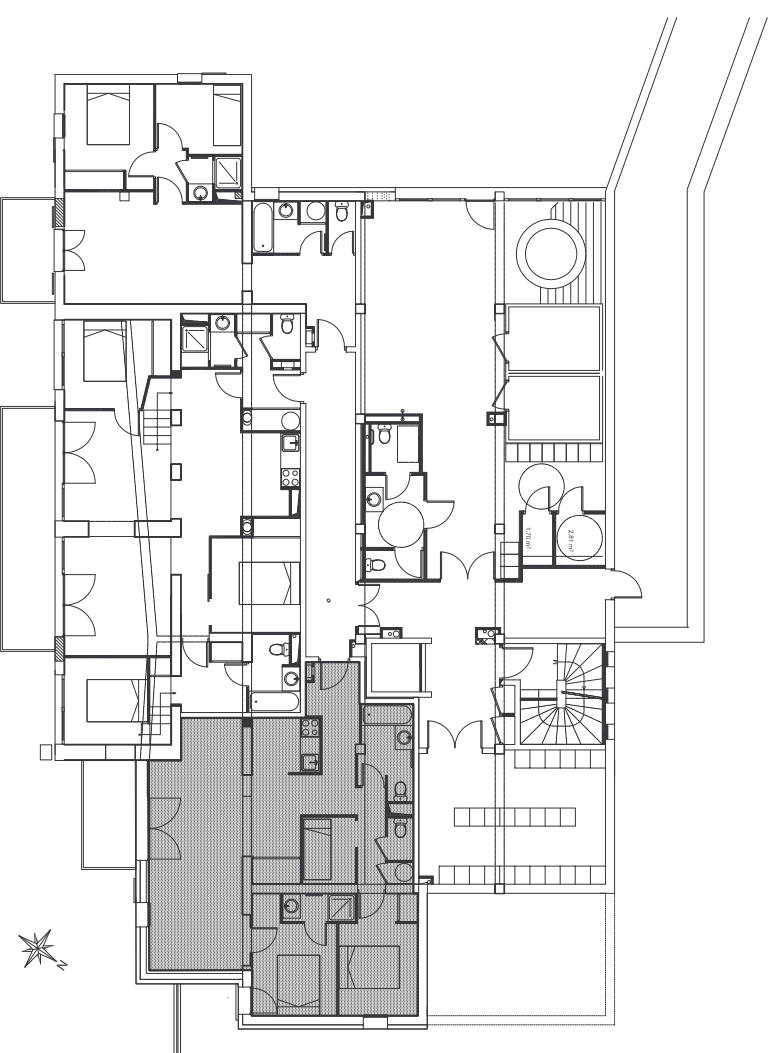

Chalet Perce-neige	Logement 03
RDC bas	Type 3C

TABLEAU DES SURFACES

RDC bas	Habitable	Annexes
Entrée	6.70 m ²	
Séjour	30.67 m ²	
Cuisine	4.15 m ²	
Chambre 1	9.33m ²	
Chambre 2	9.82m ²	
Coin nuit	3.84 m ²	
Salle de bains	5.14 m ²	
Salle d'eau	2.20 m ²	
Wc	1.19 m ²	
Dgt	3.18m ²	
Placards	1.92m ²	
Balcon		6.16 m ²
Total	7814 m²	6.16 m²

LOCALISATION BATIMENT

RESIDENCE DE TOURISME*** Le Pla d'Adet

65170 Saint Lary Soulan