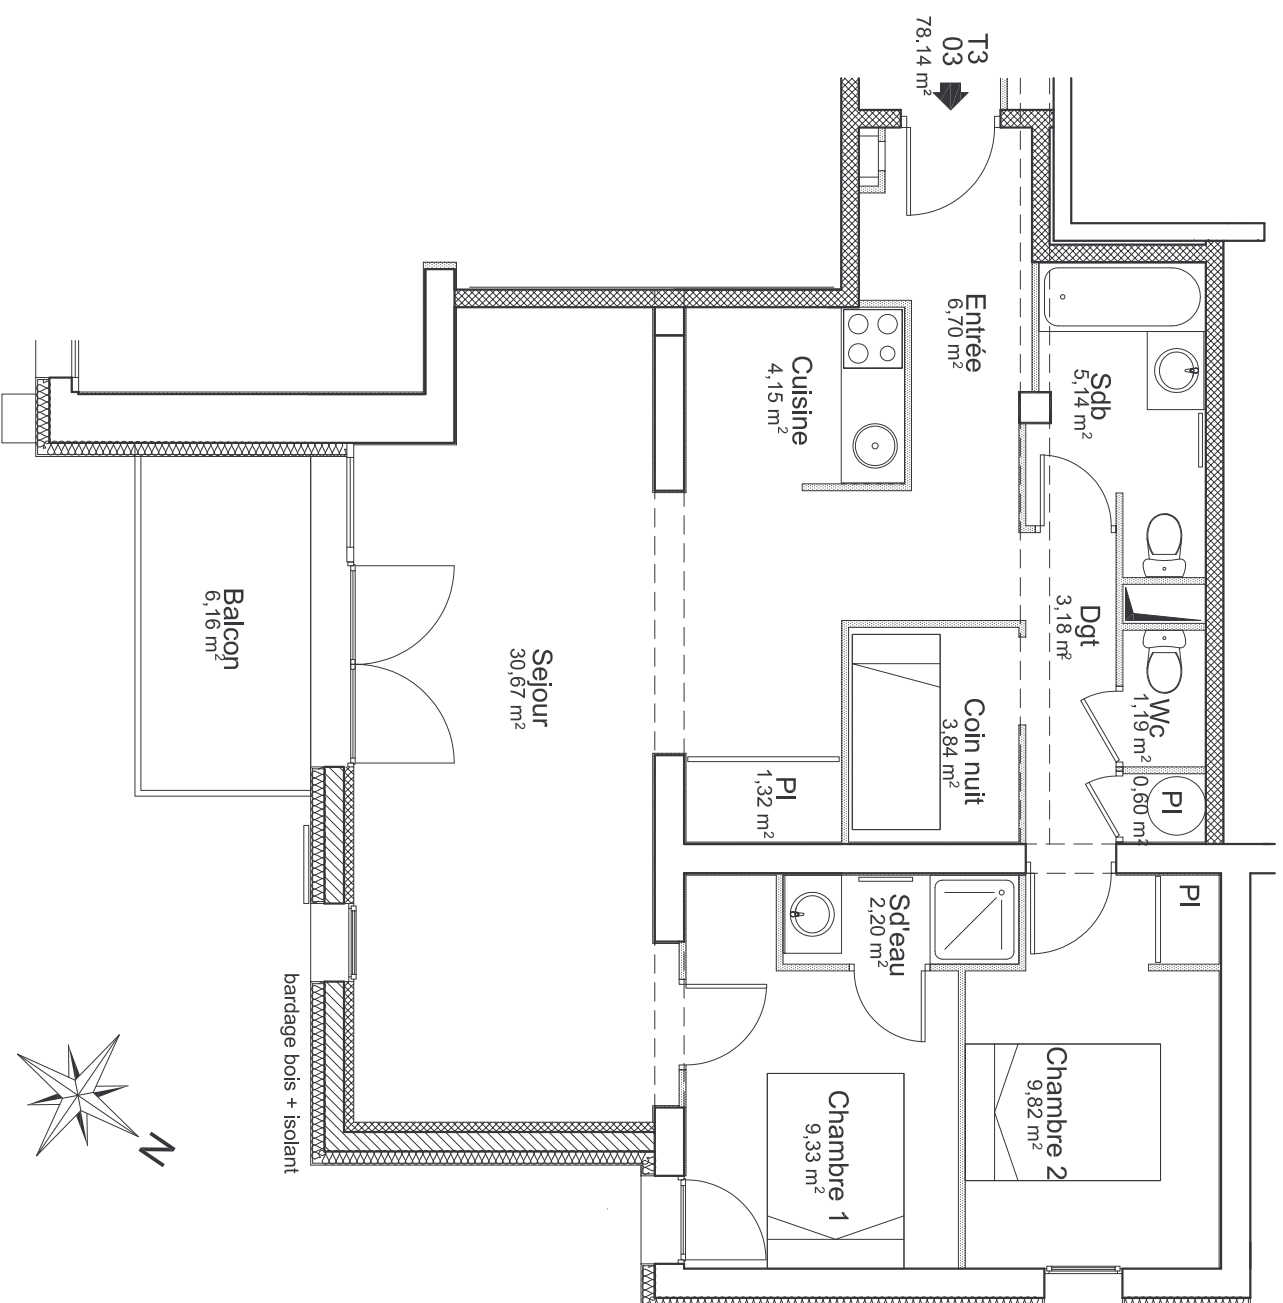

Chalet Perce-neige	Logement 03
RDC bas	Type 3C

TABLEAU DES SURFACES

RDC bas	Habitable	Annexes
Entrée	6.70 m ²	
Séjour	30.67 m ²	
Cuisine	4.15 m ²	
Chambre 1	9.33m ²	
Chambre 2	9.82m ²	
Coin nuit	3.84 m ²	
Salle de bains	5.14 m ²	
Salle d'eau	2.20 m ²	
Wc	1.19 m ²	
Dgt	3.18m ²	
Placards	1.92m ²	
Balcon		6.16 m ²
Total	7814 m²	6.16 m²

LOCALISATION BATIMENT

RESIDENCE DE TOURISME*** Le Pla d'Adet

65170 Saint Lary Soulan