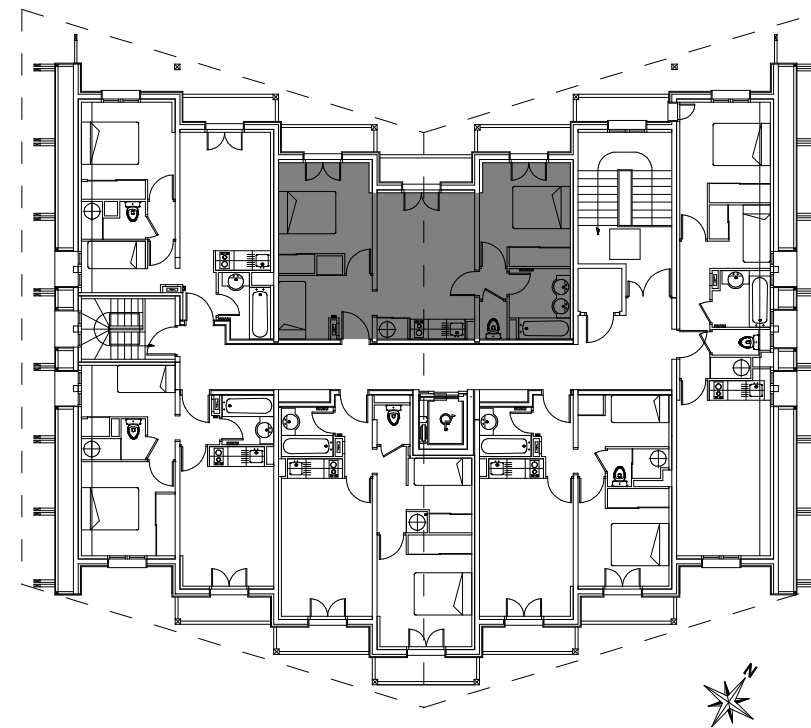

Chalet Saint Médard	Logement 302 Type 3C
2ème Etage	

TABLEAU DES SURFACES

2ème Etage	Habitable	Annexes
Entrée	2,31 m ²	
Séjour	15,34 m ²	
Chambre 1	10,14 m ²	
Chambre 2	10,60 m ²	
Coin montagne	4,51 m ²	
Salle de bains	4,49 m ²	
Wc	1,14 m ²	
Dgt	0,92 m ²	
Balcon 1		2,42 m ²
Balcon 2		2,44 m ²
Balcon 3		2,44 m ²
Total	49,45 m²	7,30 m²

LOCALISATION BATIMENT

RESIDENCE DE TOURISME***

Le Pla d'Adet

65170 Saint Lary Soulan