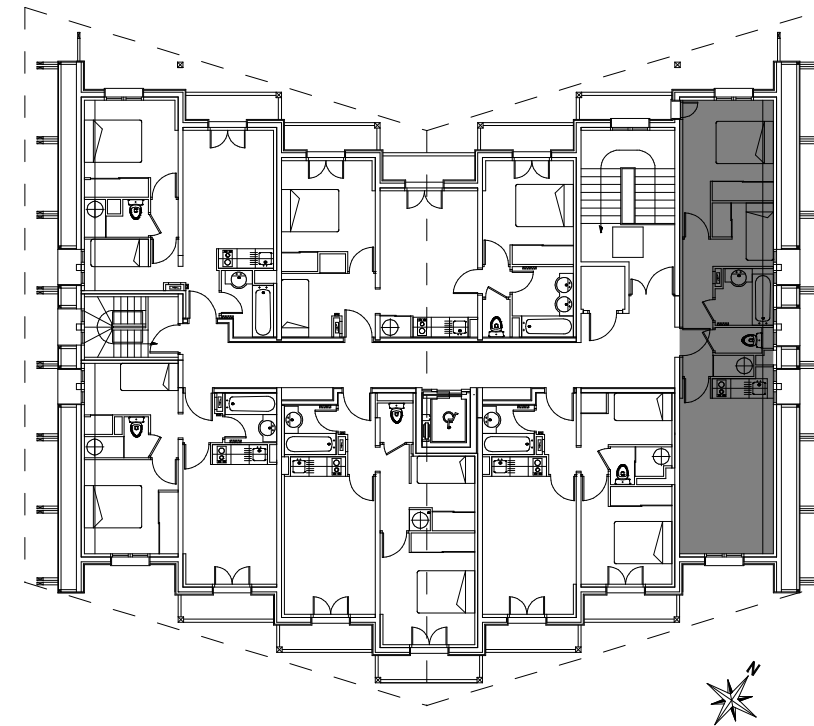

Chalet Saint Médard	Logement 303 Type 2C
2ème Etage	

TABLEAU DES SURFACES

2ème Etage	Habitable		Annexes
	h>1,80m	h<1,80m	
Entrée	5,48 m ²		
Séjour	15,91 m ²	2,16 m ²	
Chambre	9,86 m ²	1,16 m ²	
Coin montagne	3,44 m ²	0,73 m ²	
Salle de bains	2,79 m ²	0,66 m ²	
Wc	1,34 m ²	0,24 m ²	
Total	38,82 m²	4,95 m²	

LOCALISATION BATIMENT

RESIDENCE DE TOURISME***

Le Pla d'Adet

65170 Saint Lary Soulan