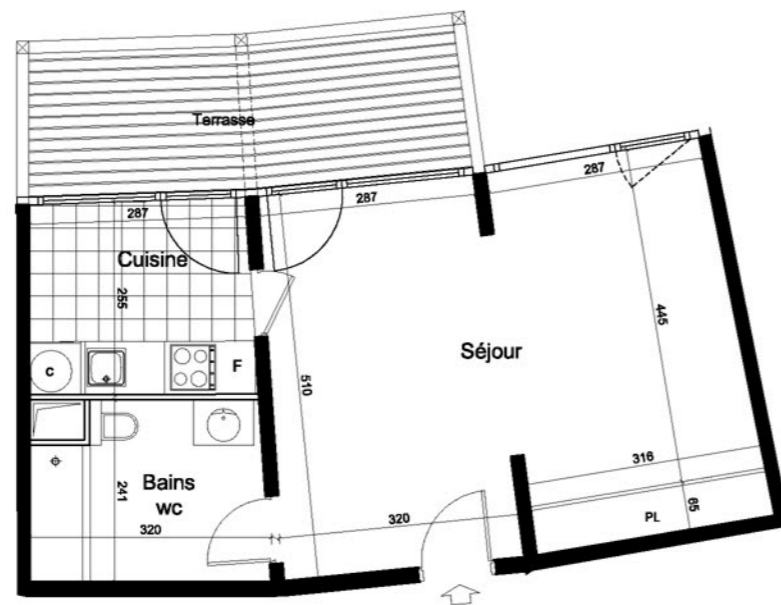

SCI PIAU 2010

RESIDENCE
"LES FALAISES DE PIAU"
65170 Aragnouet

Niveau R+3	LOGEMENT N° 303
indice 0 - Février 2011	Type 1bis

séjour	31.50 m ²
cuisine	7.60 m ²
bains - wc	7.05 m ²
TOTAL SURFACE HABITABLE	46.15 m²
terrasse	11.60 m ²

LOCALISATION