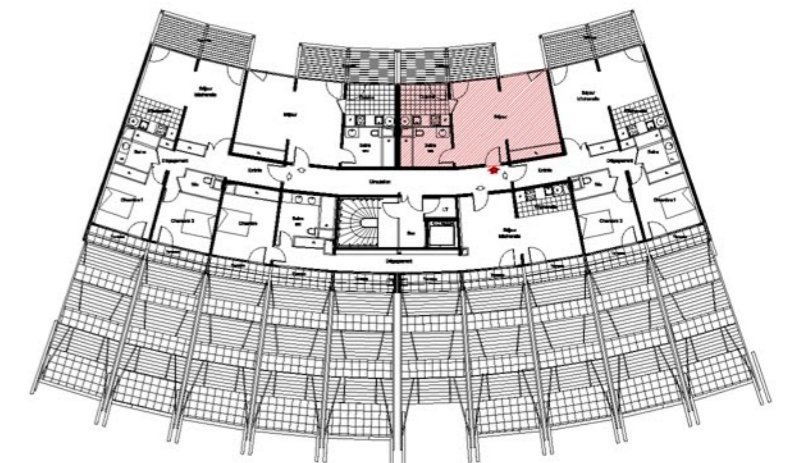

SCI PIAU 2010

RESIDENCE
"LES FALAISES DE PIAU"
65170 Aragnouet

Niveau R+3	LOGEMENT N° 303
indice 0 - Février 2011	Type 1bis

séjour	31.50 m ²
cuisine	7.60 m ²
bains - wc	7.05 m ²
TOTAL SURFACE HABITABLE	46.15 m²
terrasse	11.60 m ²

LOCALISATION