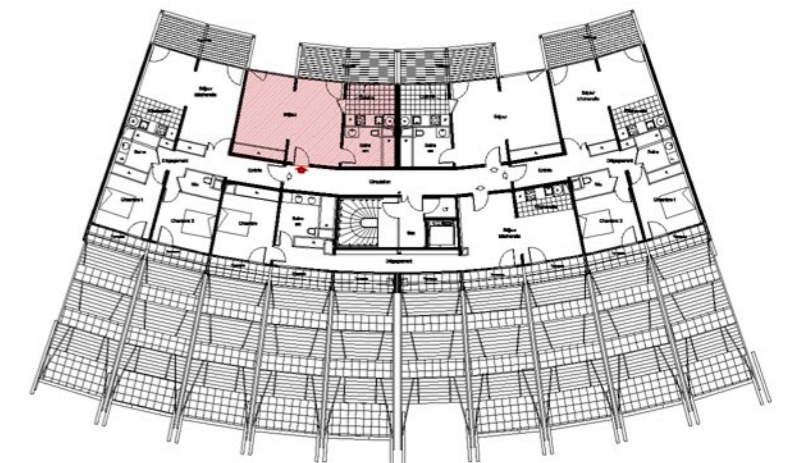

SCI PIAU 2010

RESIDENCE  
**"LES FALAISES DE PIAU"**  
65170 Aragnouet

Niveau R+3	<b>LOGEMENT N° 302</b>
indice 0 - Février 2011	<b>Type 1bis</b>

séjour	31.50 m <sup>2</sup>
cuisine	7.60 m <sup>2</sup>
bains - wc	7.05 m <sup>2</sup>
<b>TOTAL SURFACE HABITABLE</b>	<b>46.15 m<sup>2</sup></b>
terrasse	11.60 m <sup>2</sup>

LOCALISATION