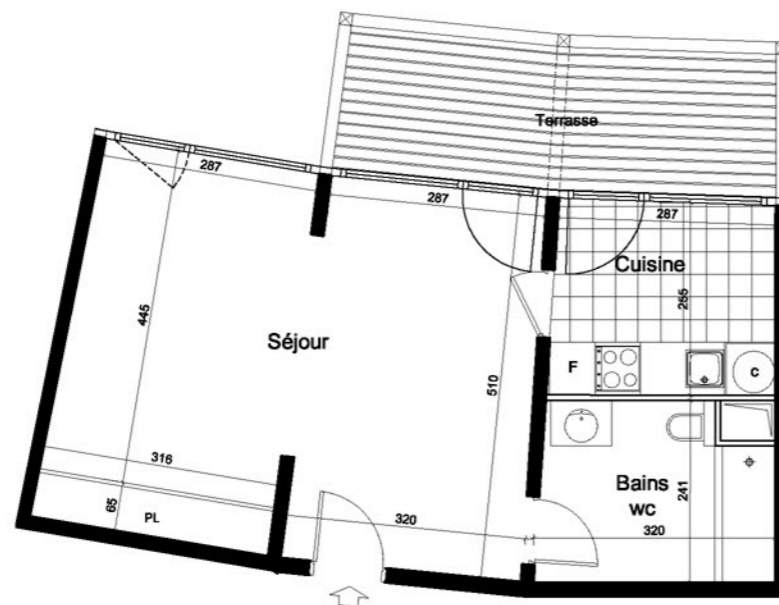

SCI PIAU 2010

RESIDENCE  
**"LES FALAISES DE PIAU"**  
65170 Aragnouet

Niveau R+3	<b>LOGEMENT N° 302</b>
indice 0 - Février 2011	<b>Type 1bis</b>

séjour	31.50 m <sup>2</sup>
cuisine	7.60 m <sup>2</sup>
bains - wc	7.05 m <sup>2</sup>
<b>TOTAL SURFACE HABITABLE</b>	<b>46.15 m<sup>2</sup></b>
terrasse	11.60 m <sup>2</sup>

LOCALISATION