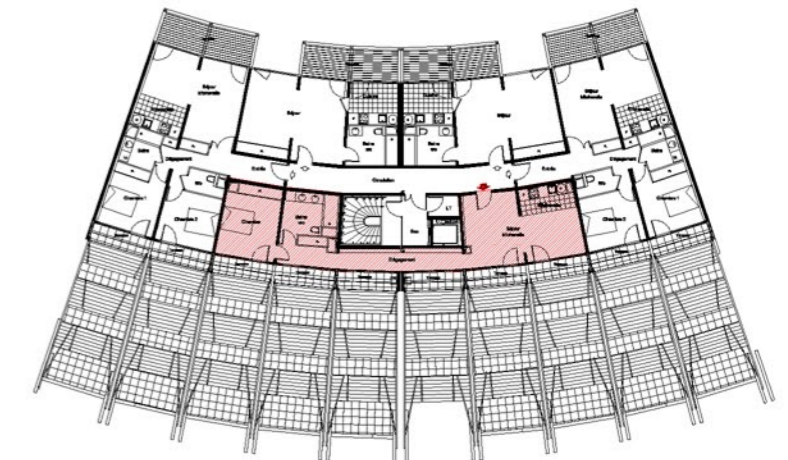

SCI PIAU 2010

RESIDENCE  
"LES FALAISES DE PIAU"  
65170 Aragnouet

Niveau R+3	LOGEMENT N° 305
indice 0 - Février 2011	Type 2

séjour - kitchenette	30.35 m <sup>2</sup>
chambre	15.00 m <sup>2</sup>
dégagement	15.40 m <sup>2</sup>
bains -wc	8.50 m <sup>2</sup>
<b>TOTAL SURFACE HABITABLE</b>	<b>69.25 m<sup>2</sup></b>
terrasse	13.60 m <sup>2</sup>

LOCALISATION