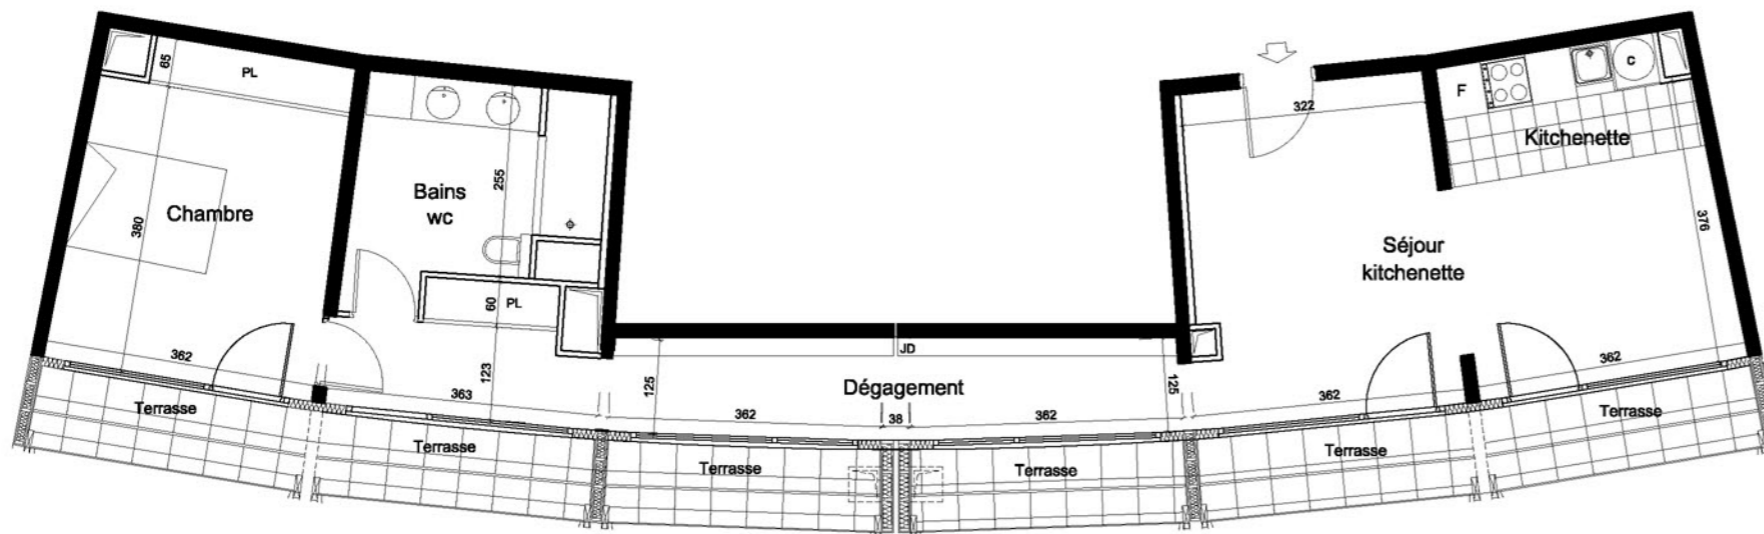

SCI PIAU 2010

RESIDENCE  
"LES FALAISES DE PIAU"  
65170 Aragnouet

Niveau R+3	LOGEMENT N° 305
indice 0 - Février 2011	Type 2

séjour - kitchenette	30.35 m <sup>2</sup>
chambre	15.00 m <sup>2</sup>
dégagement	15.40 m <sup>2</sup>
bains -wc	8.50 m <sup>2</sup>
<b>TOTAL SURFACE HABITABLE</b>	<b>69.25 m<sup>2</sup></b>
terrasse	13.60 m <sup>2</sup>

LOCALISATION