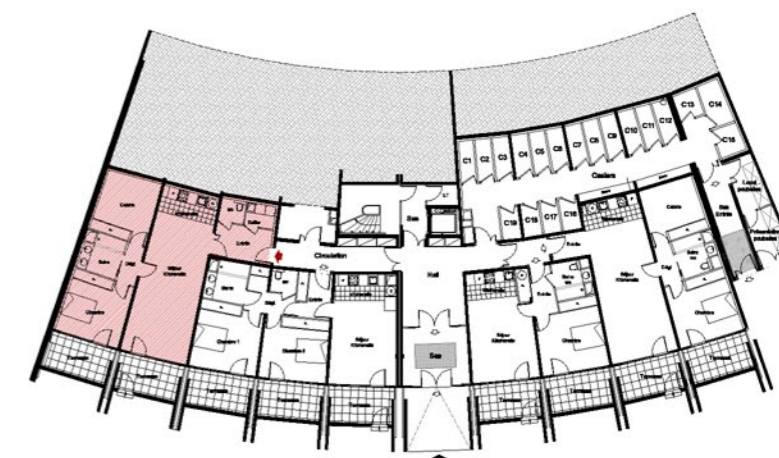

SCI PIAU 2010

RESIDENCE
"LES FALAISES DE PIAU"
 65170 Aragnouet

Niveau RdC	LOGEMENT N° 004
indice 0 - Février 2011	Type 2 cabine

séjour - kitchenette	38.80 m ²
cellier	2.15 m ²
chambre 1	15.00 m ²
cabine	13.10 m ²
entrée	7.25 m ²
dégagement	2.65 m ²
bains	5.55 m ²
wc	2.10 m ²
TOTAL SURFACE HABITABLE	86.60 m²
terrasse	17.15 m ²