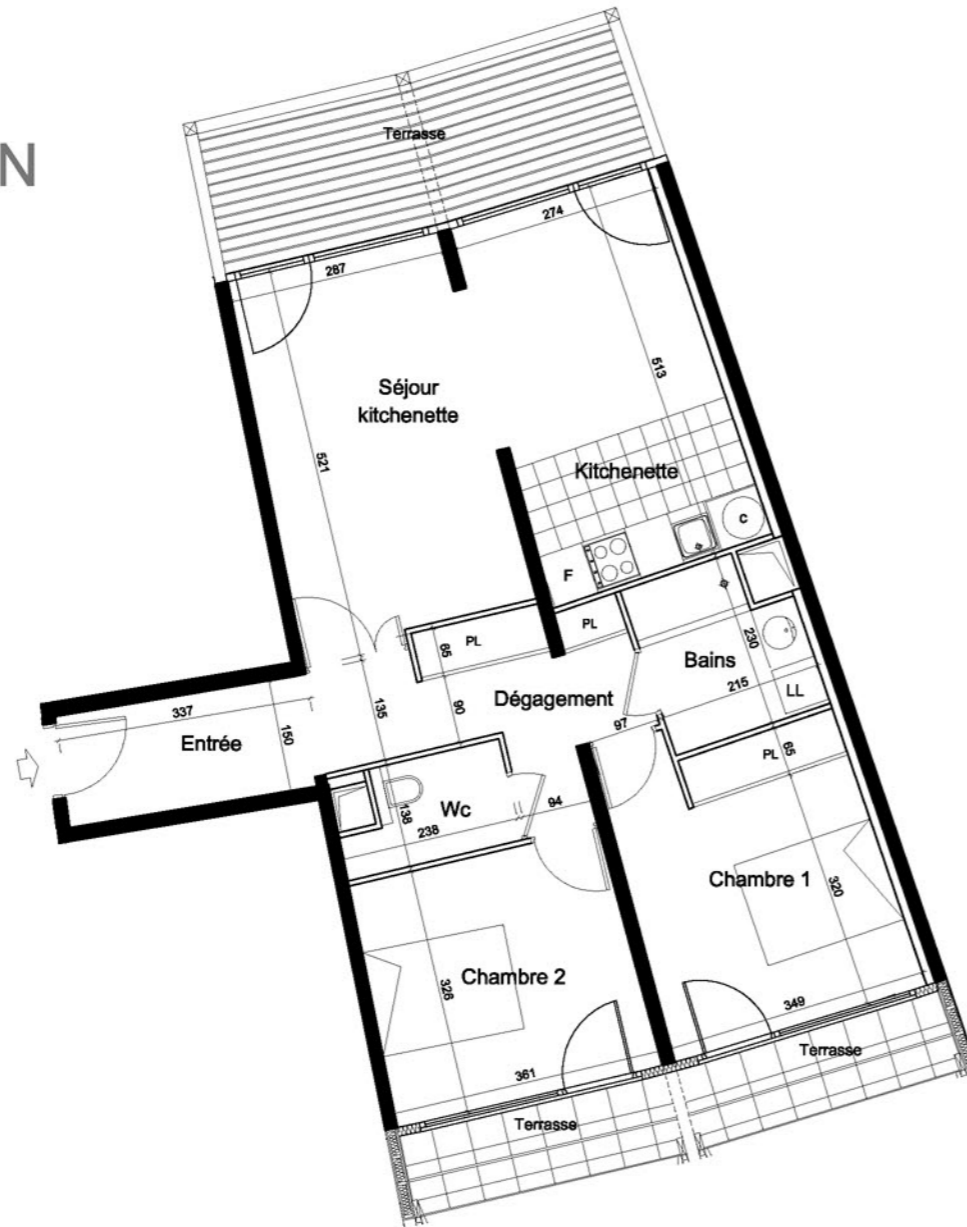

SCI PIAU 2010

RESIDENCE
"LES FALAISES DE PIAU"
 65170 Aragnouet

Niveau R+3	LOGEMENT N° 304
indice 0 - Février 2011	Type 3

séjour - kitchenette	30.75 m ²
chambre 1	13.25 m ²
chambre 2	11.40 m ²
entrée	7.05 m ²
dégagement	5.95 m ²
bains	4.50 m ²
wc	2.80 m ²
TOTAL SURFACE HABITABLE	75.70 m²
terrasse	16.00 m ²

LOCALISATION