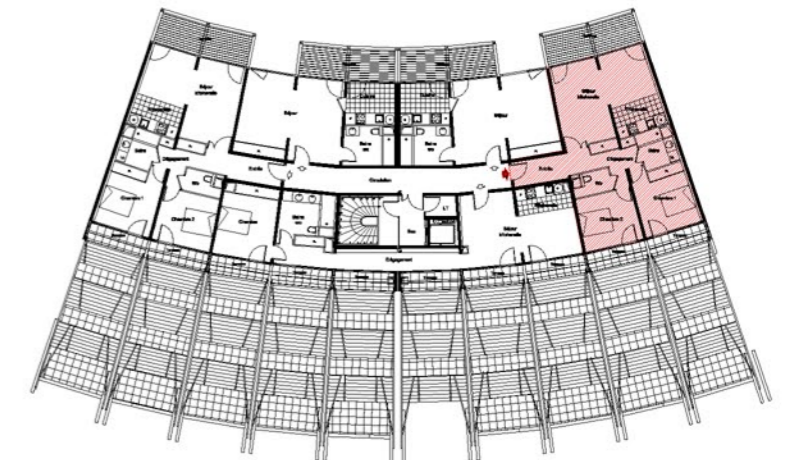

SCI PIAU 2010

RESIDENCE
"LES FALAISES DE PIAU"
 65170 Aragnouet

Niveau R+3	LOGEMENT N° 304
indice 0 - Février 2011	Type 3

séjour - kitchenette	30.75 m ²
chambre 1	13.25 m ²
chambre 2	11.40 m ²
entrée	7.05 m ²
dégagement	5.95 m ²
bains	4.50 m ²
wc	2.80 m ²
TOTAL SURFACE HABITABLE	75.70 m²
terrasse	16.00 m ²

LOCALISATION