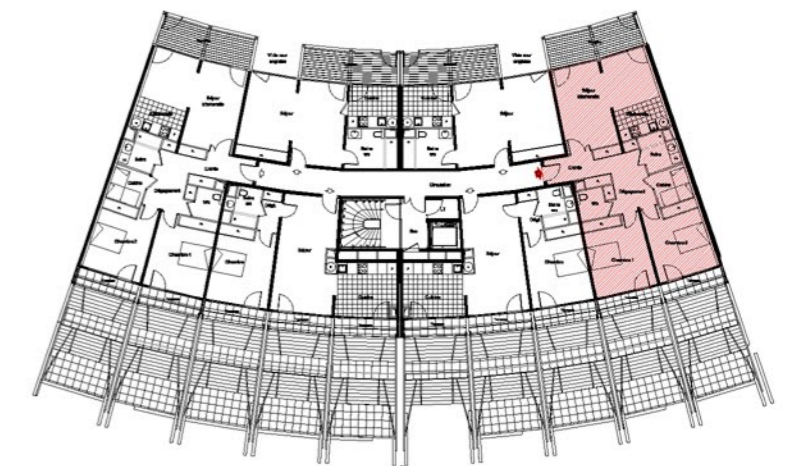

SCI PIAU 2010

RESIDENCE
"LES FALAISES DE PIAU"
 65170 Aragnouet

Niveau R+2	LOGEMENT N° 205
indice 0 - Février 2011	Type 3 cabine

séjour - kitchenette	31.10 m ²
chambre 1	16.75 m ²
chambre 2	14.10 m ²
cabine	4.50 m ²
entrée	6.50 m ²
dépagement	10.50 m ²
bains	4.50 m ²
wc	3.00 m ²
TOTAL SURFACE HABITABLE	90.95 m²
terrasse	16.20 m ²

LOCALISATION