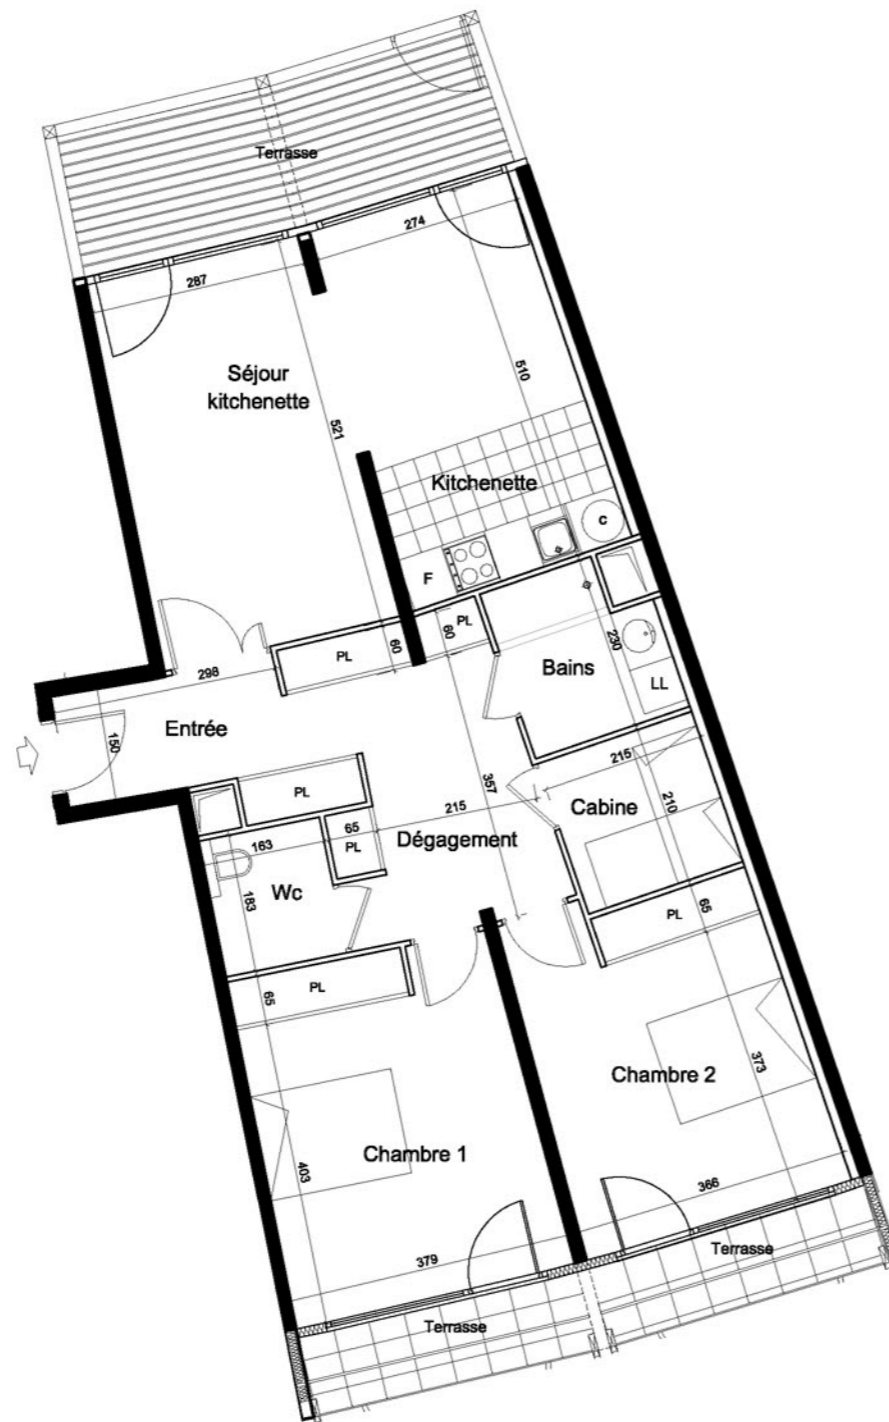

SCI PIAU 2010

RESIDENCE
"LES FALAISES DE PIAU"
 65170 Aragnouet

Niveau R+2	LOGEMENT N° 205
indice 0 - Février 2011	Type 3 cabine

séjour - kitchenette	31.10 m ²
chambre 1	16.75 m ²
chambre 2	14.10 m ²
cabine	4.50 m ²
entrée	6.50 m ²
dépagement	10.50 m ²
bains	4.50 m ²
wc	3.00 m ²
TOTAL SURFACE HABITABLE	90.95 m²
terrasse	16.20 m ²

LOCALISATION