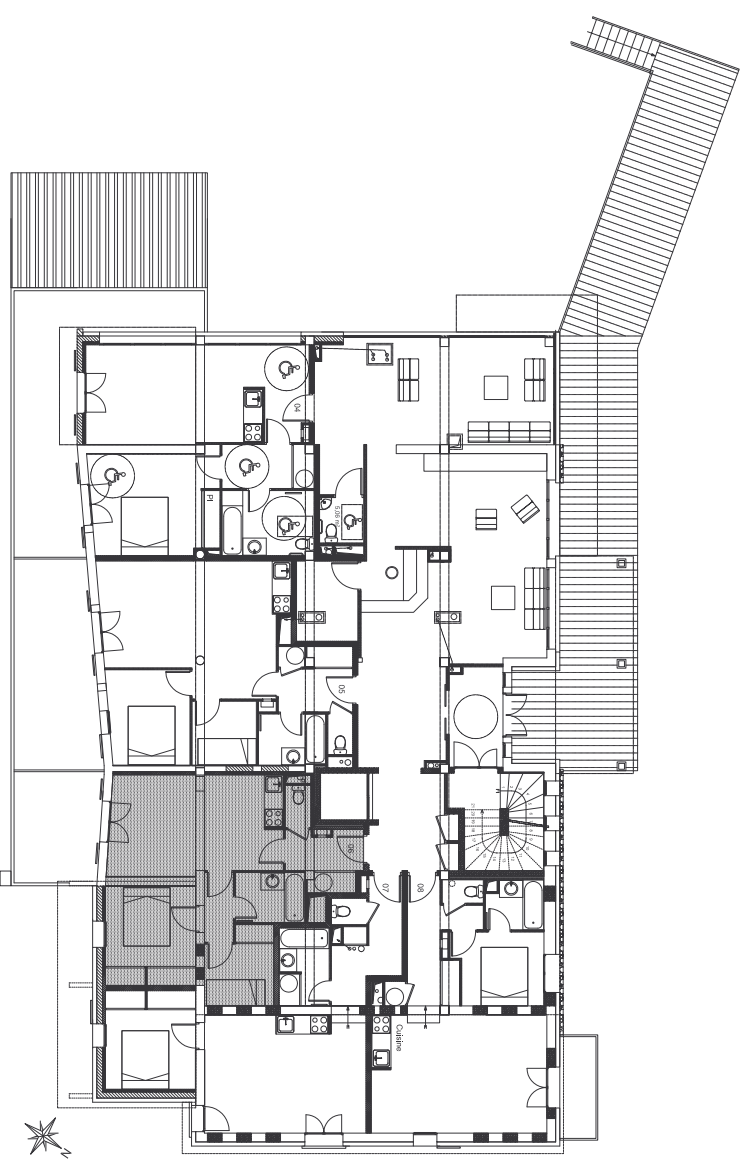

T2C
06
48,77m²

Chalet Perce-neige	Logement 06
RDC haut	Type 2C

TABLEAU DES SURFACES

RDC haut	Habitable	Annexes
Entrée	3,66 m ²	
Séjour Cuisine	19,99 m ²	
Chambre	10,44 m ²	
Coin nuit	5,88 m ²	
Salle de bains	4,06 m ²	
Dgt	2,35 m ²	
Wc	1,28 m ²	
Placard	1,11 m ²	
Balcon		11,25 m ²
Total	48,77 m²	11,25 m²

LOCALISATION BATIMENT

RESIDENCE DE TOURISME***

Le Pla d'Adet

65170 Saint Lary Soulan