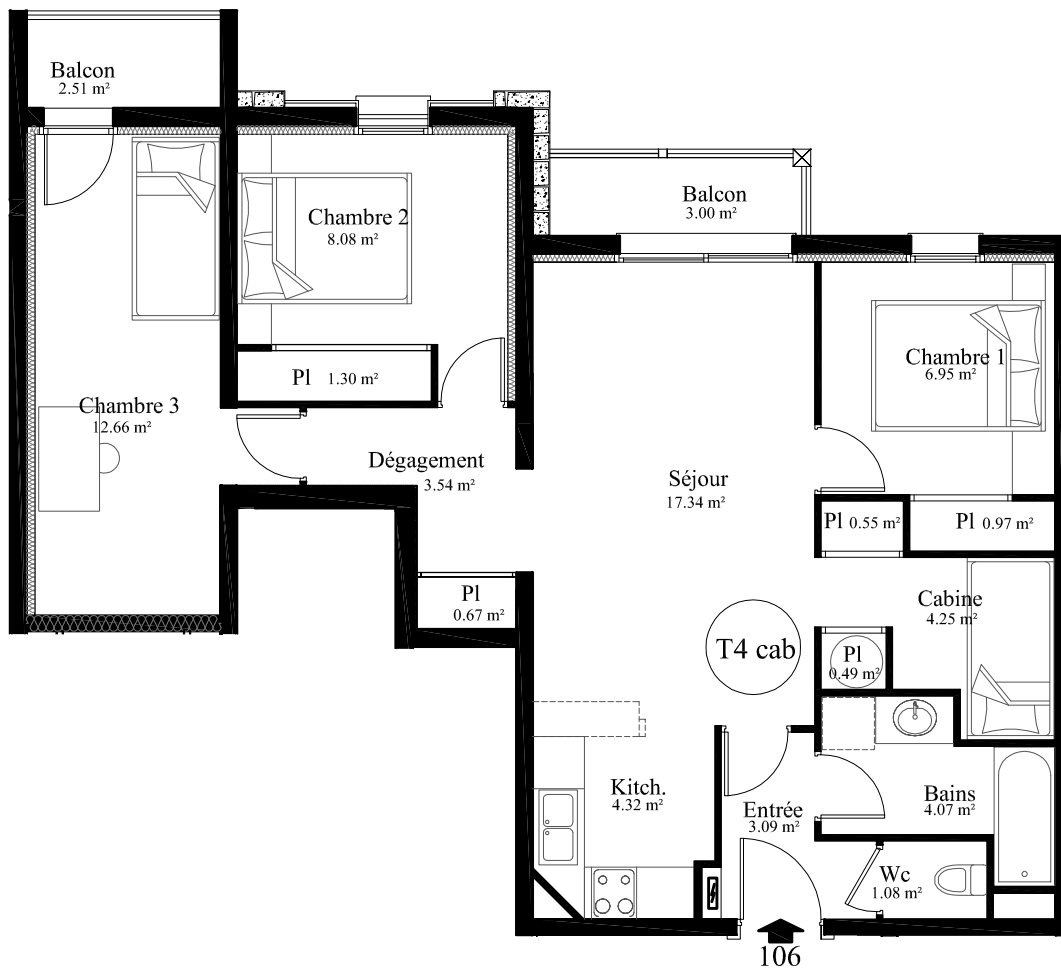

# Logement 106 - T4 Cabine

**RESIDENCE DU GRAND HOTEL**

15 rue Vincent Mir - 65170 SAINT-LARY SOULAN