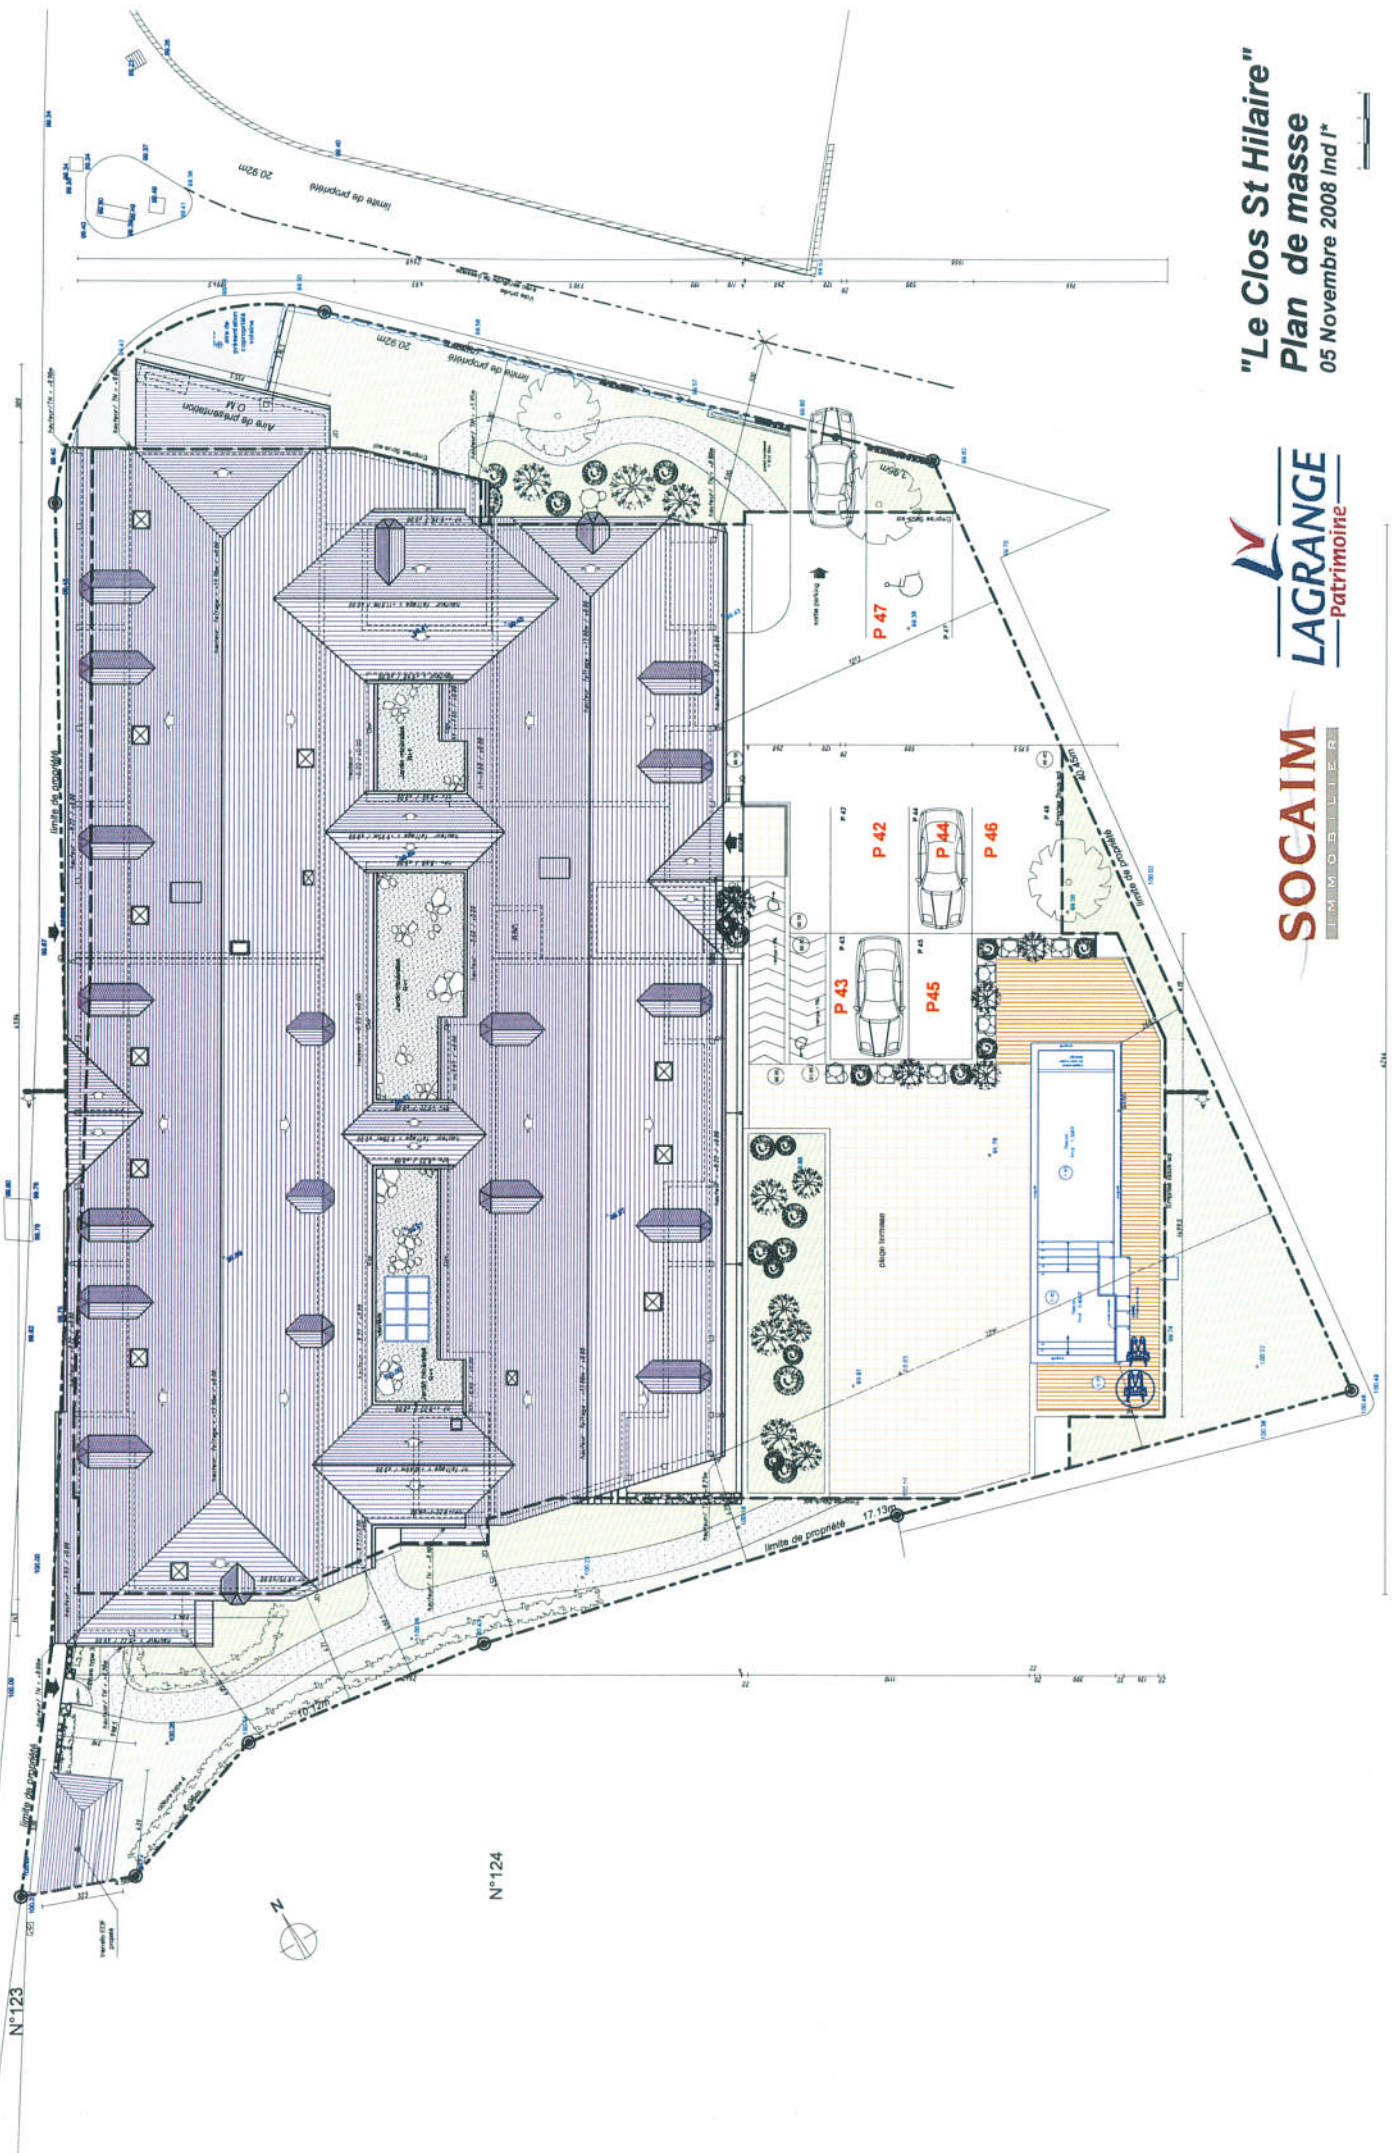

Route Départementale N°19

N°123

N°124

"Le Clos St Hilaire"
Plan de masse
05 Novembre 2008 Ind I*

LAGRANGE
patrimoine

SOCAIM
SOCIÉTÉ GÉNÉRALISTE

ANL