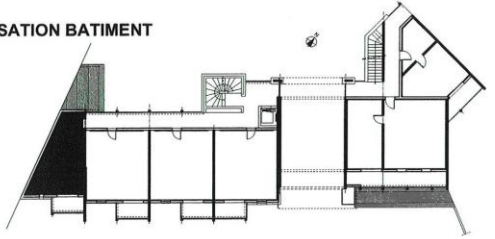

BATIMENT B	Logement 100
NIVEAU : R+1	Type Studio

TABLEAU DES SURFACES

	Habitable	Annexes
Entrée	3,23 m²	
PI Entrée	0,59 m²	
Bains	3,25 m²	
Wc	1,27 m²	
Séjour	20,31 m²	
Balcon		4,73 m²
Total	28,65 m²	4,73 m²

LOCALISATION BATIMENT