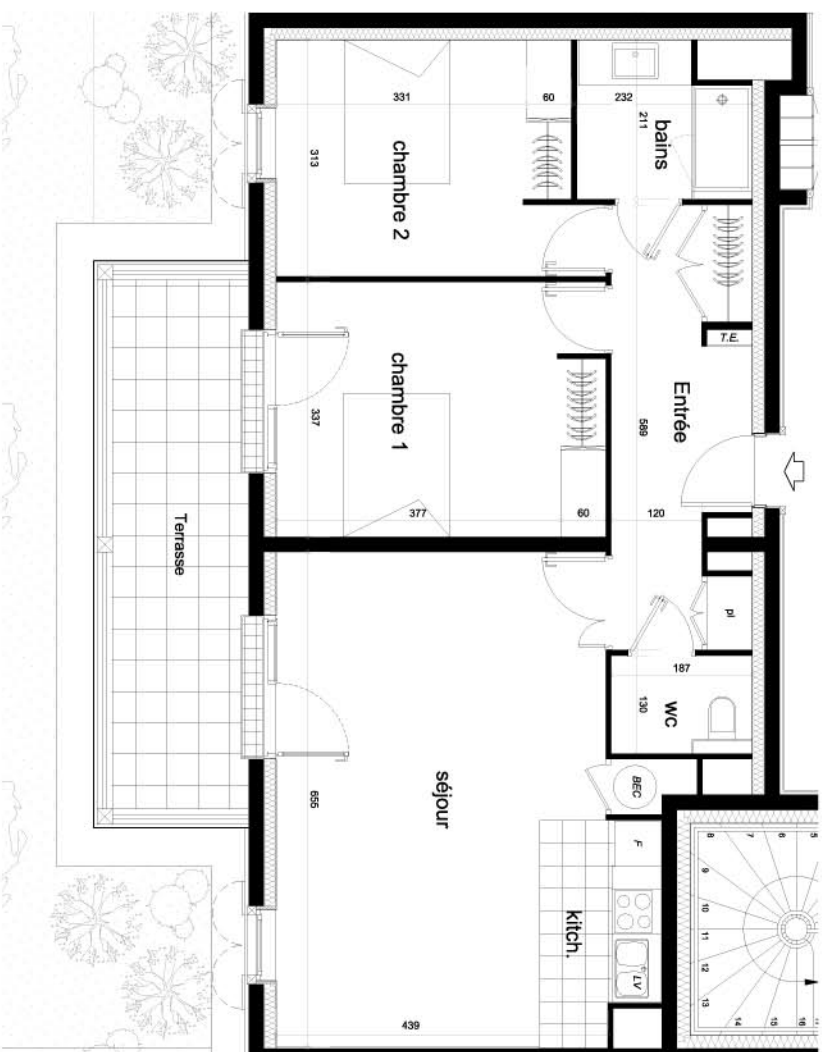

RESIDENCE
Le Petit Verger
65170 Saint Lary Soulan

Niveau Rdc	LOGEMENT N° 001
Indices B - mai 2011	Type 3

séjour - kitchenette	31.20 m ²
chambre 1	14.70 m ²
chambre 2	12.60 m ²
entrée	10.20 m ²
bains	4.40 m ²
WC	2.40 m ²
TOTAL SURFACE HABITABLE	75.50 m²
terrasse	12.60 m ²

LOCALISATION