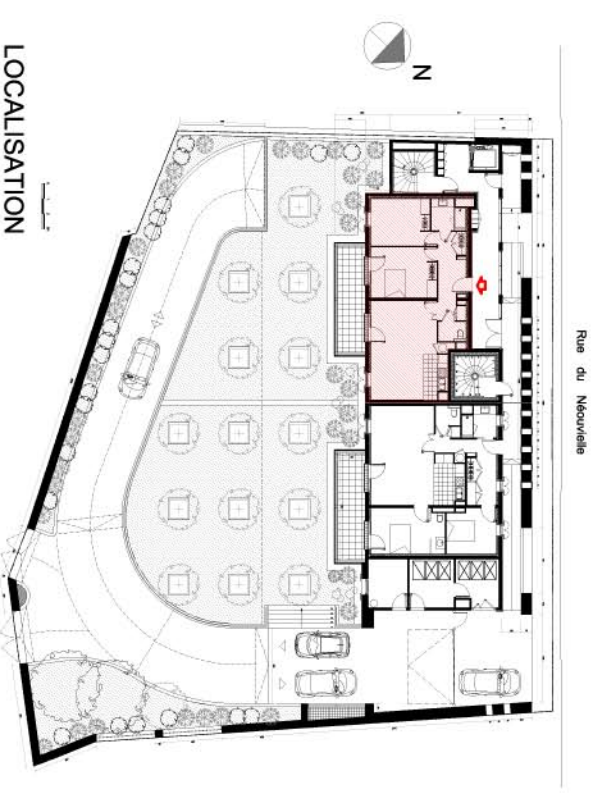

RESIDENCE
Le Petit Verger
65170 Saint Lary Soulan

Niveau Rdc	LOGEMENT N° 001
Indices B - mai 2011	Type 3

séjour - kitchenette	31.20 m ²
chambre 1	14.70 m ²
chambre 2	12.60 m ²
entrée	10.20 m ²
bains	4.40 m ²
WC	2.40 m ²
TOTAL SURFACE HABITABLE	75.50 m²
terrasse	12.60 m ²

LOCALISATION