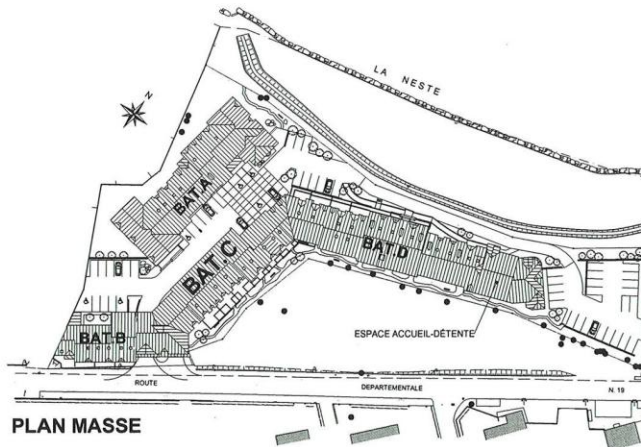

NIVEAU COMBLES

NIVEAU R+2

BATIMENT C	Logement 200
NIVEAU : R+2 COMBLES	Type 4c

TABLEAU DES SURFACES

R+2	Habitable	Annexes
Entrée	5,02 m2	
PI Entrée	1,06 m2	
Séjour	24,11 m2	
Wc	1,10 m2	
Chambre 1	9,86 m2	
PI Ch 1	1,04 m2	
Chambre 2	4,93 m2	
Salle d'eau	2,13 m2	
COMBLES		
Dégt	3,83 m2	
PI Dégt	0,70 m2	
Rgt	1,93 m2	
Bains	4,22 m2	
Chambre 3	9,69 m2	
Chambre 4	6,94 m2	
Loggia		4,59 m2
Total	76,56 m2	4,59 m2

LOCALISATION BATIMENT

PLAN MASSE

DOMAINE DES ARDOISIÈRES

RESIDENCE DE TOURISME ****

Lieu dit "BERS" - 65170 VIEILLE AURE

Document non contractuel, sans échelle.
La société de construction se réserve le droit d'apporter des modifications dues à des impératifs d'ordre technique ou administratif.