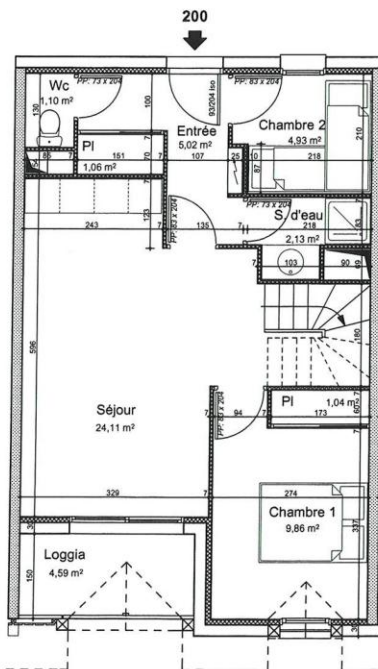

NIVEAU COMBLES

NIVEAU R+2

BATIMENT C	Logement 200
NIVEAU : R+2 COMBLES	Type 4c

TABLEAU DES SURFACES

R+2	Habitable	Annexes
Entrée	5,02 m2	
PI Entrée	1,06 m2	
Séjour	24,11 m2	
Wc	1,10 m2	
Chambre 1	9,86 m2	
PI Ch 1	1,04 m2	
Chambre 2	4,93 m2	
Salle d'eau	2,13 m2	
COMBLES		
Dégt	3,83 m2	
PI Dégt	0,70 m2	
Rgt	1,93 m2	
Bains	4,22 m2	
Chambre 3	9,69 m2	
Chambre 4	6,94 m2	
Loggia		4,59 m2
Total	76,56 m2	4,59 m2

LOCALISATION BATIMENT

PLAN MASSE

DOMAINE DES ARDOISIÈRES

RESIDENCE DE TOURISME ****

Lieu dit "BERS" - 65170 VIEILLE AURE

Document non contractuel, sans échelle.
La société de construction se réserve le droit d'apporter des modifications dues à des impératifs d'ordre technique ou administratif.