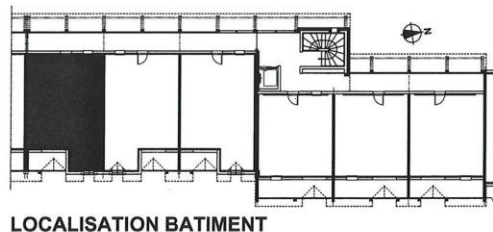

NIVEAU COMBLES

NIVEAU R+2

BATIMENT C	Logement 200
NIVEAU : R+2 COMBLES	Type 4c

TABLEAU DES SURFACES

R+2	Habitable	Annexes
Entrée	5,02 m2	
PI Entrée	1,06 m2	
Séjour	24,11 m2	
Wc	1,10 m2	
Chambre 1	9,86 m2	
PI Ch 1	1,04 m2	
Chambre 2	4,93 m2	
Salle d'eau	2,13 m2	
COMBLES		
Dégt	3,83 m2	
PI Dégt	0,70 m2	
Rgt	1,93 m2	
Bains	4,22 m2	
Chambre 3	9,69 m2	
Chambre 4	6,94 m2	
Loggia		4,59 m2
Total	76,56 m2	4,59 m2