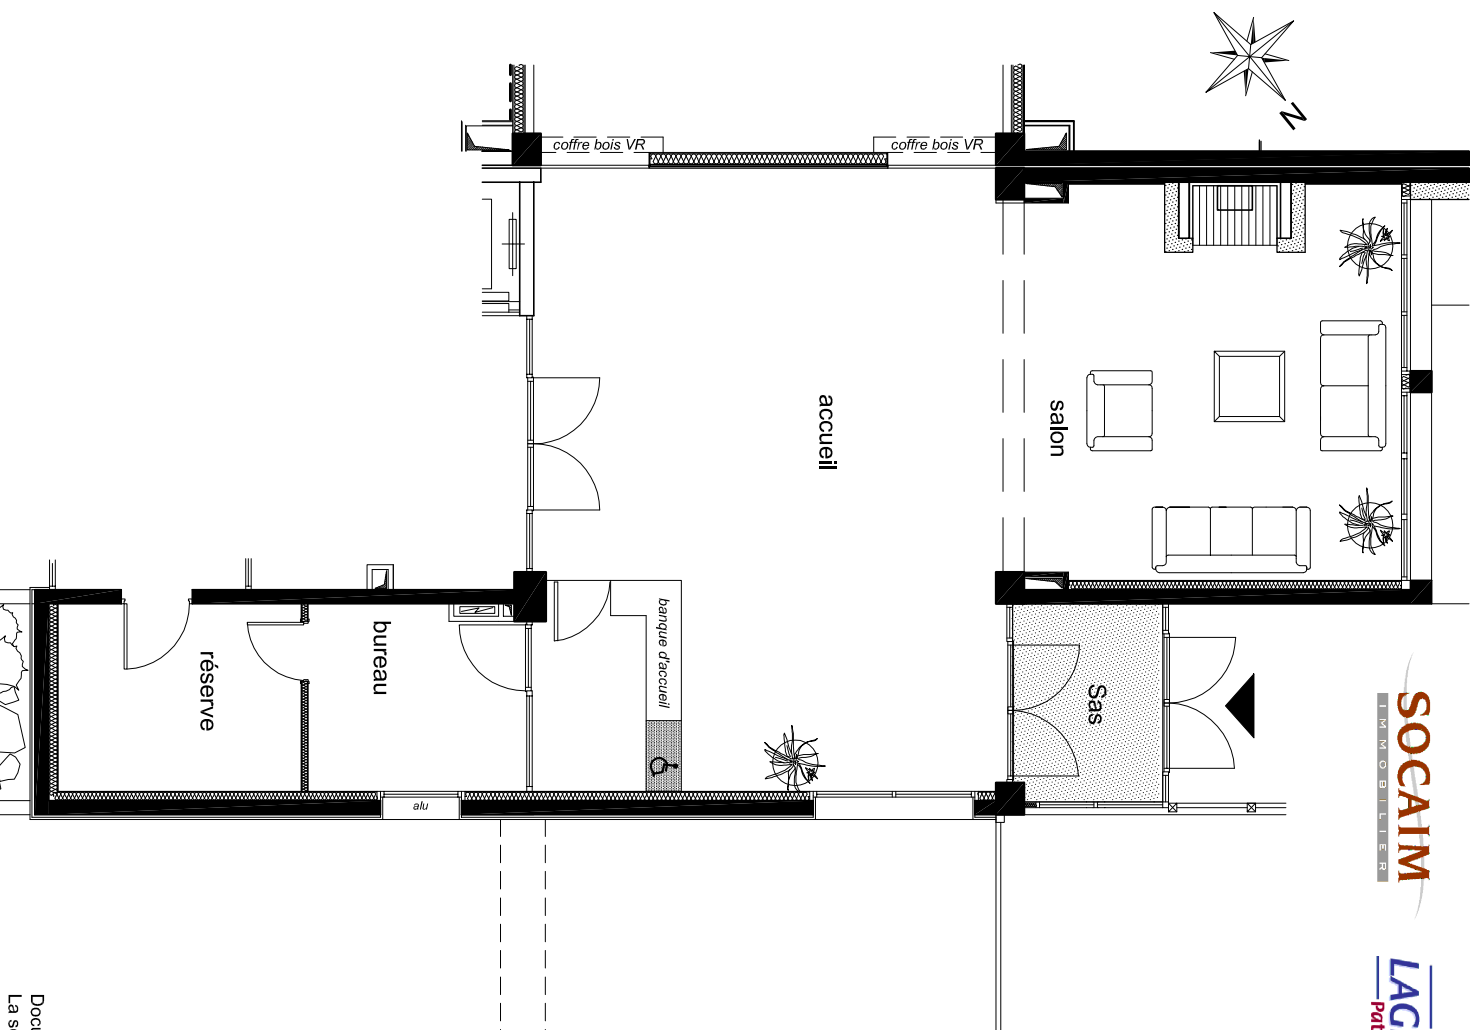

Niveau RDC

ESPACE ACCUEIL

Indice I
09 février 2009

sas
Accueil
Salon
Bureau
Réserve

Habitable
Annexes

Total

114.46m²

LOCALISATION