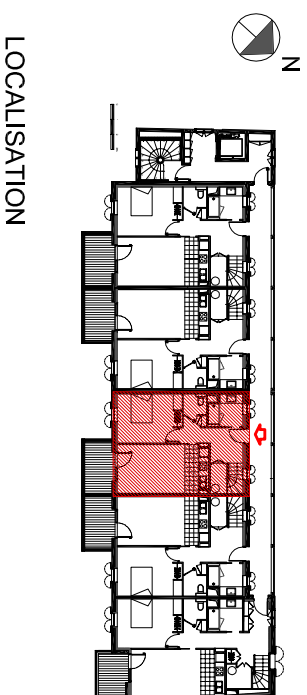

RESIDENCE
Le Petit Verger
65170 Saint Lary Soulan

Niveau R+2 - Combles	LOGEMENT N° 203
Indice C - septembre 2011	Type 5 Duplex

NIVEAU R+2	
séjour - kitchenette	19.25 m ²
chambre 1	13.55 m ²
entrée	8.30 m ²
rangements	1.55 m ²
bains 1	4.50 m ²
wc 1	1.95 m ²
TOTAL SURFACE R+2	49.10 m²
TOTAL SURFACE HABITABLE	94.90 m²
balcon 1	6.10 m ²

LOCALISATION