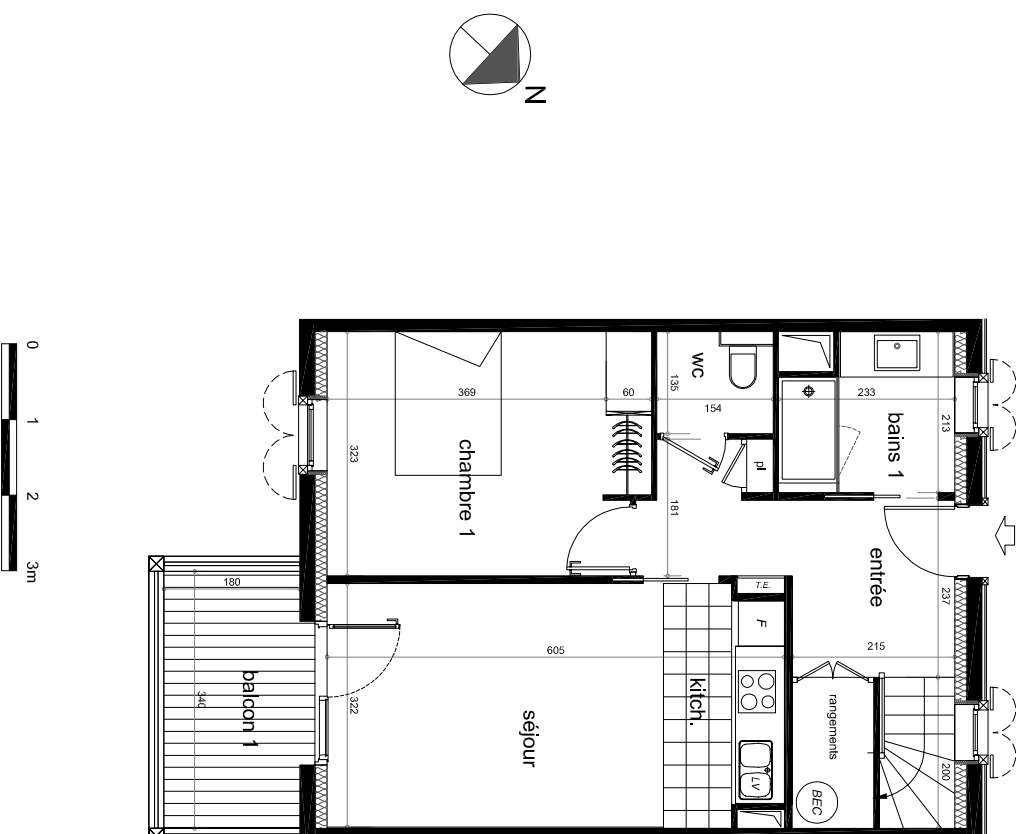

RESIDENCE
Le Petit Verger
65170 Saint Lary Soulan

Niveau R+2 - Combles	LOGEMENT N° 203
Indice C - septembre 2011	Type 5 Duplex

NIVEAU R+2	
séjour - kitchenette	19.25 m ²
chambre 1	13.55 m ²
entrée	8.30 m ²
rangements	1.55 m ²
bains 1	4.50 m ²
wc 1	1.95 m ²
TOTAL SURFACE R+2	49.10 m²
TOTAL SURFACE HABITABLE	94.90 m²
balcon 1	6.10 m ²

LOCALISATION