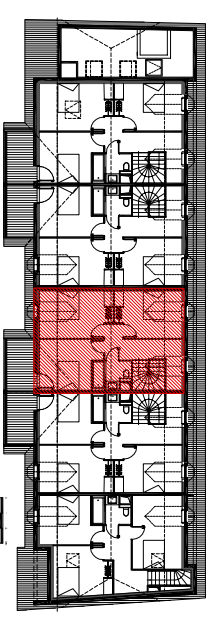

RESIDENCE
Le Petit Verger
65170 Saint Lary Soulan

Niveau R+2 - Combles	LOGEMENT N° 203
Indice C - septembre 2011	Type 5 Duplex

NIVEAU COMBLES	
chambre 2	12.05 m ²
chambre 3	11.05 m ²
chambre 4	10.85 m ²
bains 2 - wc	4.30 m ²
dégagement	7.55 m ²
TOTAL SURFACE COMBLES	45.80 m²
TOTAL SURFACE HABITABLE	94.90 m²
balcon 2	3.60 m ²
TOTAL SURFACE BALCONS	9.70 m²

Niveau Combles

LOCALISATION