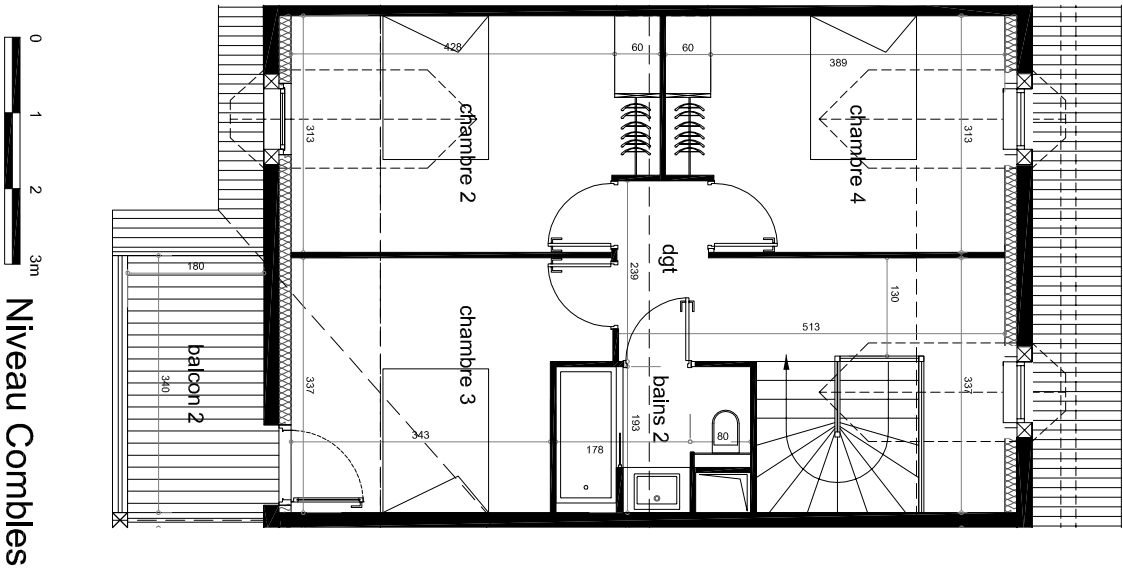

RESIDENCE
Le Petit Verger
65170 Saint Lary Soulan

Niveau R+2 - Combles	LOGEMENT N° 203
Indice C - septembre 2011	Type 5 Duplex

NIVEAU COMBLES	
chambre 2	12.05 m ²
chambre 3	11.05 m ²
chambre 4	10.85 m ²
bains 2 - wc	4.30 m ²
dégagement	7.55 m ²
TOTAL SURFACE COMBLES	45.80 m²
TOTAL SURFACE HABITABLE	94.90 m²
balcon 2	3.60 m ²
TOTAL SURFACE BALCONS	9.70 m²

Niveau Combles

LOCALISATION