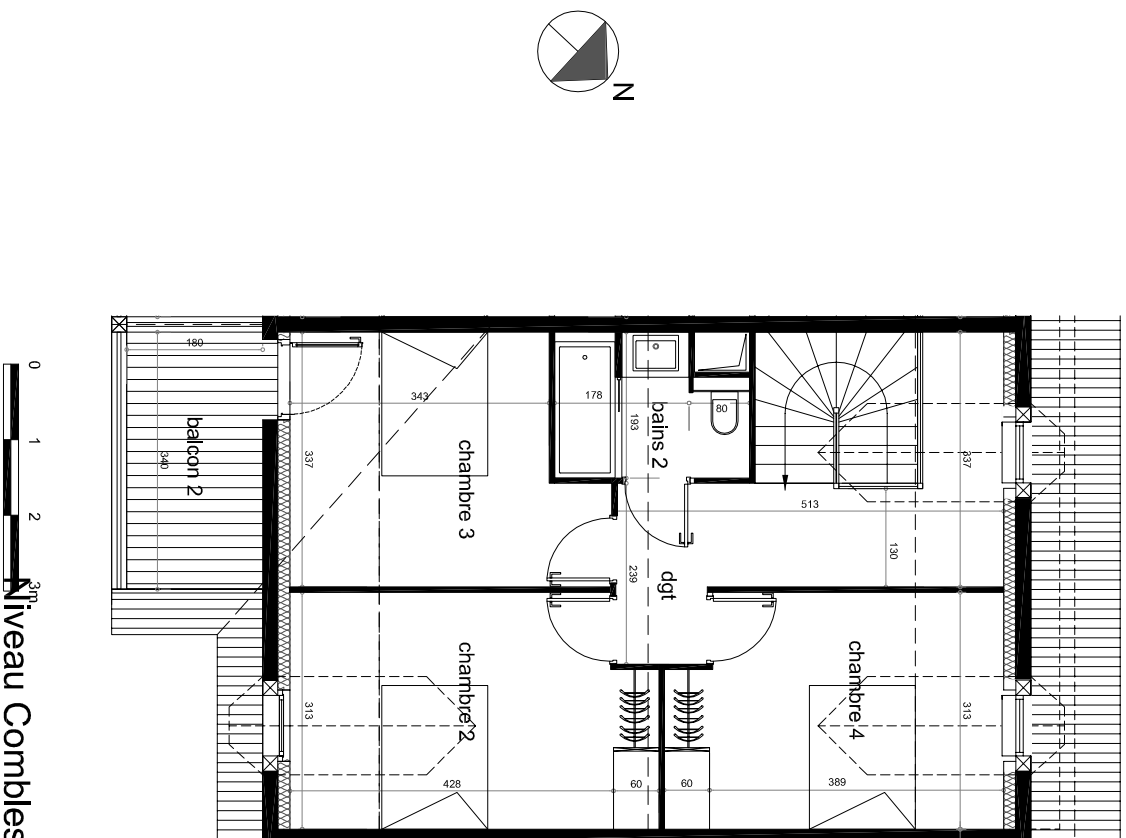

RESIDENCE
Le Petit Verger
65170 Saint Lary Soulan

Niveau R+2 - Combles	LOGEMENT N° 204
Indice C - septembre 2011	Type 5 Duplex

NIVEAU COMBLES	
chambre 2	12.05 m ²
chambre 3	11.05 m ²
chambre 4	10.85 m ²
bains 2 - wc	4.30 m ²
dégagement	7.55 m ²
TOTAL SURFACE COMBLES	45.80 m²
TOTAL SURFACE HABITABLE	94.90 m²
balcon 2	3.60 m ²
TOTAL SURFACE BALCONS	9.70 m²

0 1 2 m
Niveau Combles

LOCALISATION