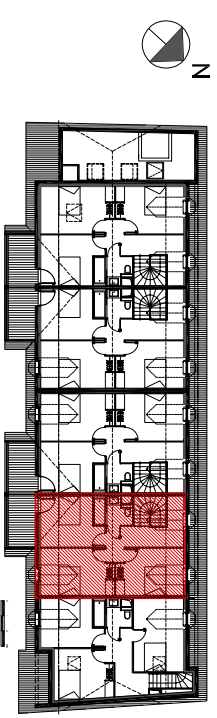

RESIDENCE
Le Petit Verger
65170 Saint Lary Soulan

Niveau R+2 - Combles	LOGEMENT N° 204
Indice C - septembre 2011	Type 5 Duplex

NIVEAU COMBLES	
chambre 2	12.05 m ²
chambre 3	11.05 m ²
chambre 4	10.85 m ²
bains 2 - wc	4.30 m ²
dégagement	7.55 m ²
TOTAL SURFACE COMBLES	45.80 m²
TOTAL SURFACE HABITABLE	94.90 m²
balcon 2	3.60 m ²
TOTAL SURFACE BALCONS	9.70 m²

0 1 2 m
Niveau Combles

LOCALISATION