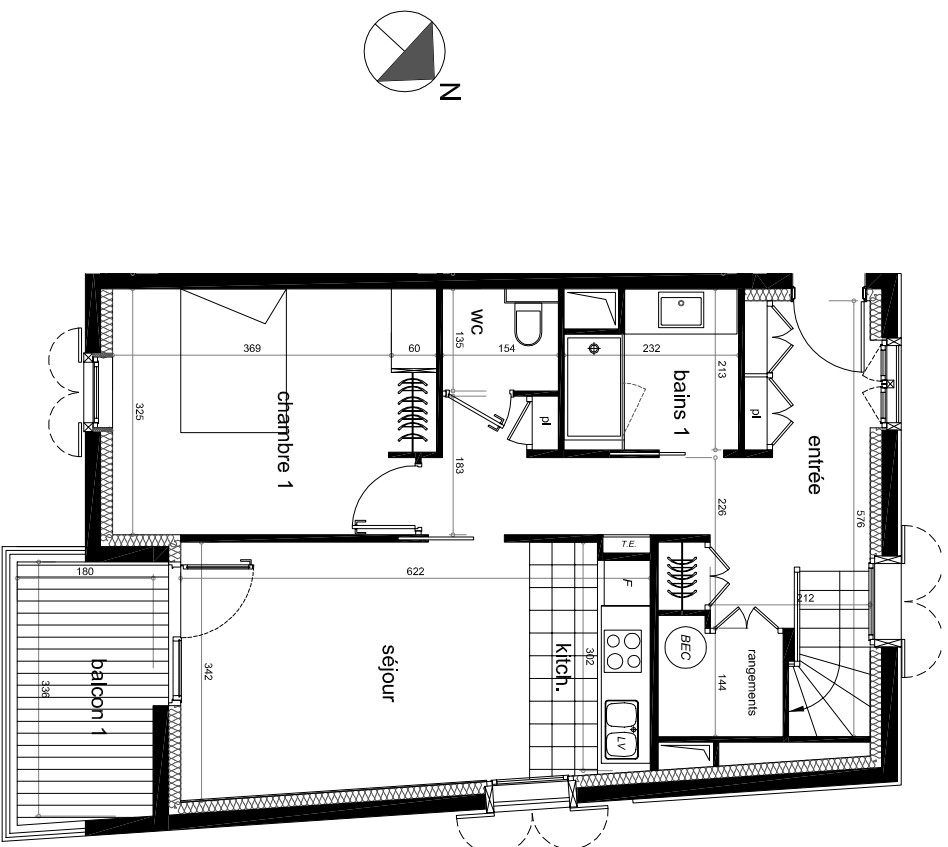

RESIDENCE
Le Petit Verger
65170 Saint Lary Soulan

Niveau R+2 - Combles	LOGEMENT N° 205
indice C - septembre 2011	Type 5 Duplex

NIVEAU R+2	
séjour - kitchenette	19.90 m ²
chambre 1	13.60 m ²
entrée	13.10 m ²
rangements	1.70 m ²
bains 1	4.45 m ²
WC 1	1.95 m ²
TOTAL SURFACE R+2	54.70 m²
TOTAL SURFACE HABITABLE	99.55 m²
balcon 1	6.20 m ²

LOCALISATION