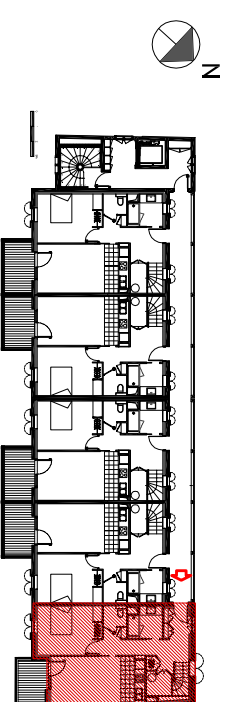

RESIDENCE
Le Petit Verger
65170 Saint Lary Soulan

Niveau R+2 - Combles	LOGEMENT N° 205
indice C - septembre 2011	Type 5 Duplex

NIVEAU R+2	
séjour - kitchenette	19.90 m ²
chambre 1	13.60 m ²
entrée	13.10 m ²
rangements	1.70 m ²
bains 1	4.45 m ²
WC 1	1.95 m ²
TOTAL SURFACE R+2	54.70 m²
TOTAL SURFACE HABITABLE	99.55 m²
balcon 1	6.20 m ²

LOCALISATION