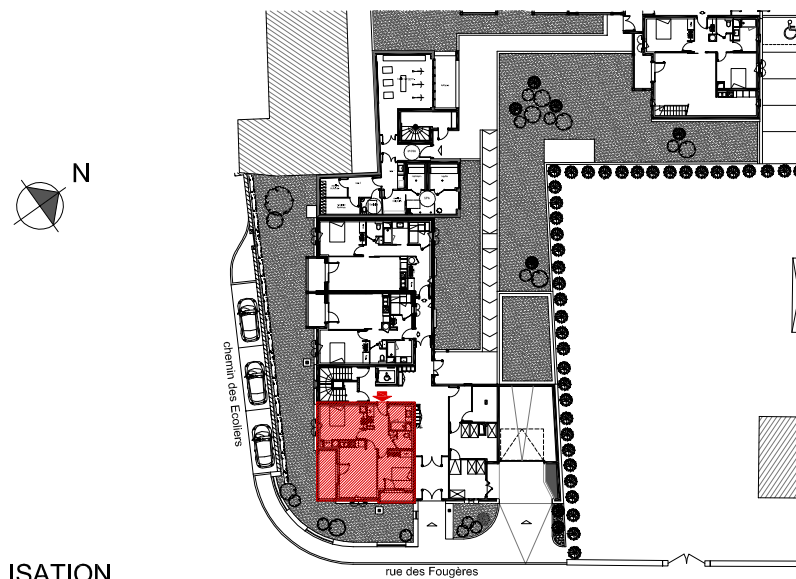

BATIMENT A	
Niveau RdC	LOGEMENT N° 01
Indlce 1 - décembre 2012	Type 3

séjour - kitchenette	18.05 m ²
chambre 1	14.30 m ²
chambre 2	11.70 m ²
entrée	9.30 m ²
salle de bains	4.45 m ²
WC	2.20 m ²
TOTAL SURFACE HABITABLE	60.00 m²
terrasse 1	7.25 m ²
terrasse 2	2.50 m ²

LOCALISATION