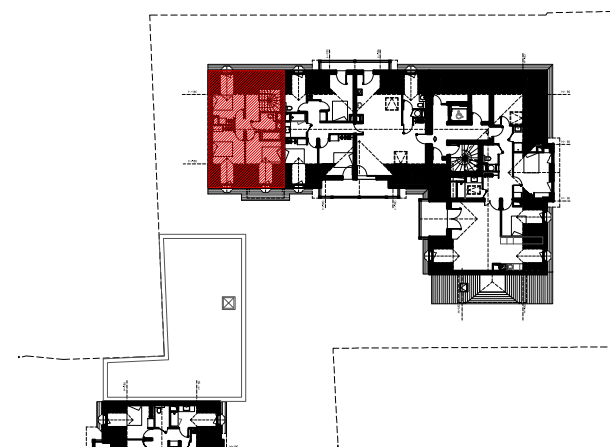

RESIDENCE
Les Jardins de la Pergola
65170 Saint Lary Soulan

BATIMENT B	
Niveau R+2 - Combles	LOGEMENT N° 205
Indice 1 - décembre 2012	Type 5 cabine duplex Niveau haut

chambre 2	10.00 m ²
chambre 3	12.90 m ²
chambre 4	11.20 m ²
salle de bains / WC	4.80 m ²
dégagement	5.80 m ²

TOTAL SURFACE NIVEAU HAUT 44.70 m²

TOTAL SURFACE HABITABLE 104.60 m²

LOCALISATION