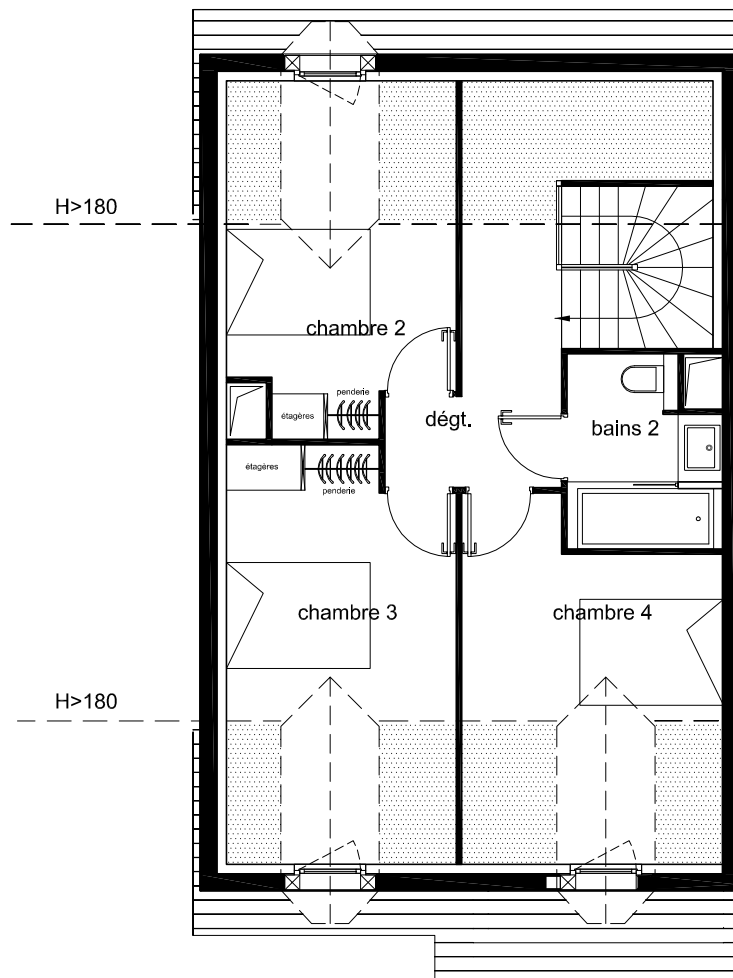

RESIDENCE
Les Jardins de la Pergola
65170 Saint Lary Soulan

BATIMENT B	
Niveau R+2 - Combles	LOGEMENT N° 205
Indice 1 - décembre 2012	Type 5 cabine duplex Niveau haut

chambre 2	10.00 m ²
chambre 3	12.90 m ²
chambre 4	11.20 m ²
salle de bains / WC	4.80 m ²
dégagement	5.80 m ²

TOTAL SURFACE NIVEAU HAUT 44.70 m²

TOTAL SURFACE HABITABLE 104.60 m²

LOCALISATION