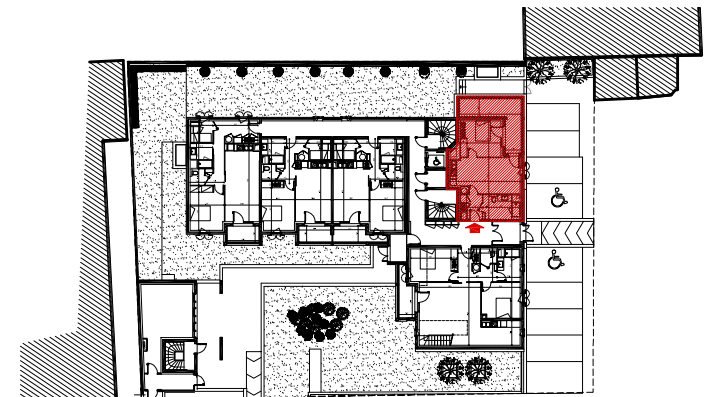

BATIMENT B - LOT B	
Niveau RdC	LOGEMENT N° 02
Indlce 3 - 1 août 2013	Type 2

séjour - kitchenette	21.60 m ²
chambre 1	13.00 m ²
entrée	4.30 m ²
salle de bains / WC	7.40 m ²
TOTAL SURFACE HABITABLE	46.30 m²
terrasse	16.20 m ²