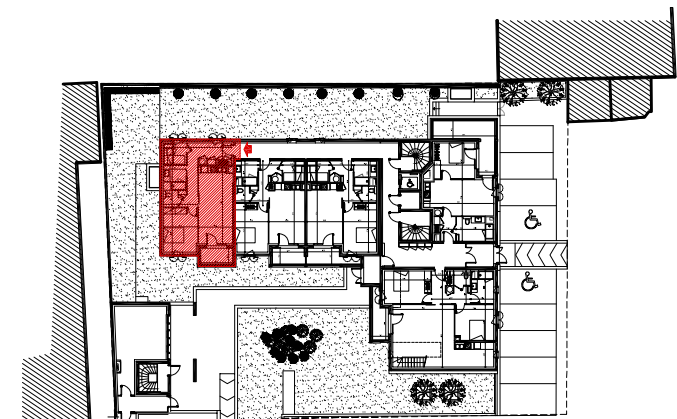

BATIMENT B - LOT B	
Niveau RdC	LOGEMENT N° 05
Indlce 3 - 1 août 2013	Type 2 Cabine

séjour	23.40 m ²
chambre 1	13.40 m ²
entrée	13.80 m ²
cabine	4.40 m ²
salle de bains	4.40 m ²
WC	2.10 m ²
TOTAL SURFACE HABITABLE	61.50 m²
terrasse	5.00 m ²