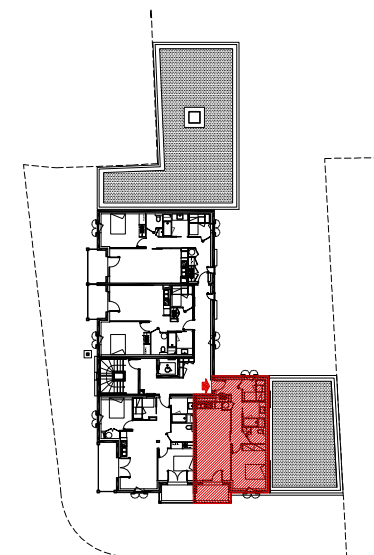

RESIDENCE
Les Jardins de la Pergola
65170 Saint Lary Soulan

BATIMENT A - LOT A1	
Niveau R+1	LOGEMENT N° 101
Indlce 3 - 1 août 2013	Type 2 cabine

séjour	23.60 m ²
chambre 1	13.30 m ²
entrée	10.50 m ²
salle de bains	4.40 m ²
cabine	4.40 m ²
WC	2.10 m ²
TOTAL SURFACE HABITABLE	58.30 m²
balcon	5.20 m ²