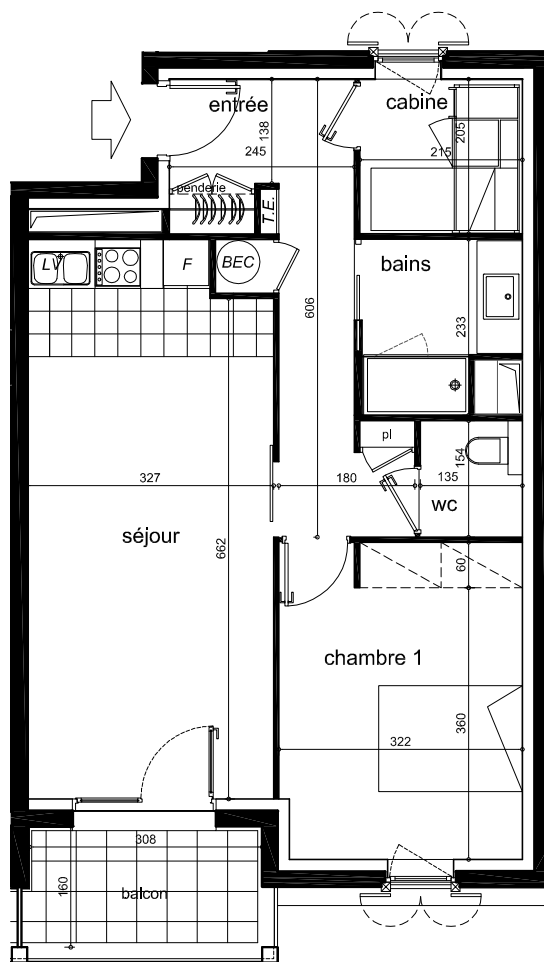

RESIDENCE
Les Jardins de la Pergola
65170 Saint Lary Soulan

BATIMENT A - LOT A1	
Niveau R+1	LOGEMENT N° 101
Indlce 3 - 1 août 2013	Type 2 cabine

séjour	23.60 m ²
chambre 1	13.30 m ²
entrée	10.50 m ²
salle de bains	4.40 m ²
cabine	4.40 m ²
WC	2.10 m ²
TOTAL SURFACE HABITABLE	58.30 m²
balcon	5.20 m ²

LOCALISATION